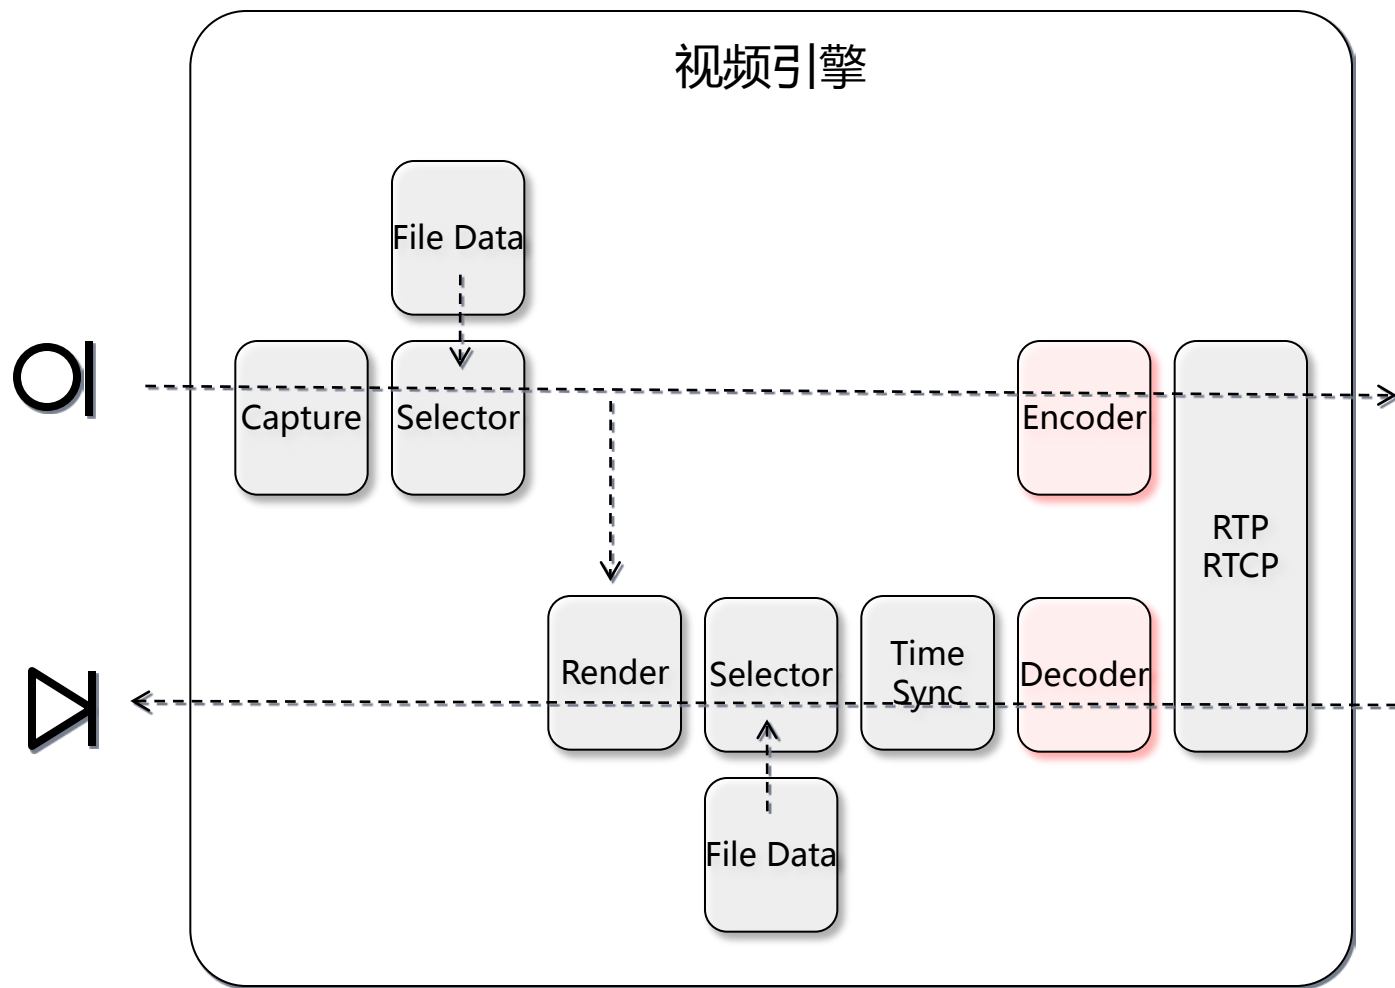

功能划分 – 语音引擎

编解码

功能划分 – 语音引擎

传输控制

功能划分 – 视频引擎

功能划分 – 视频引擎

硬件控制

功能划分 – 视频引擎

播放本地视频文件

功能划分 – 视频引擎

时间同步

功能划分 – 视频引擎

编解码

功能划分 – 视频引擎

传输控制

谢谢！