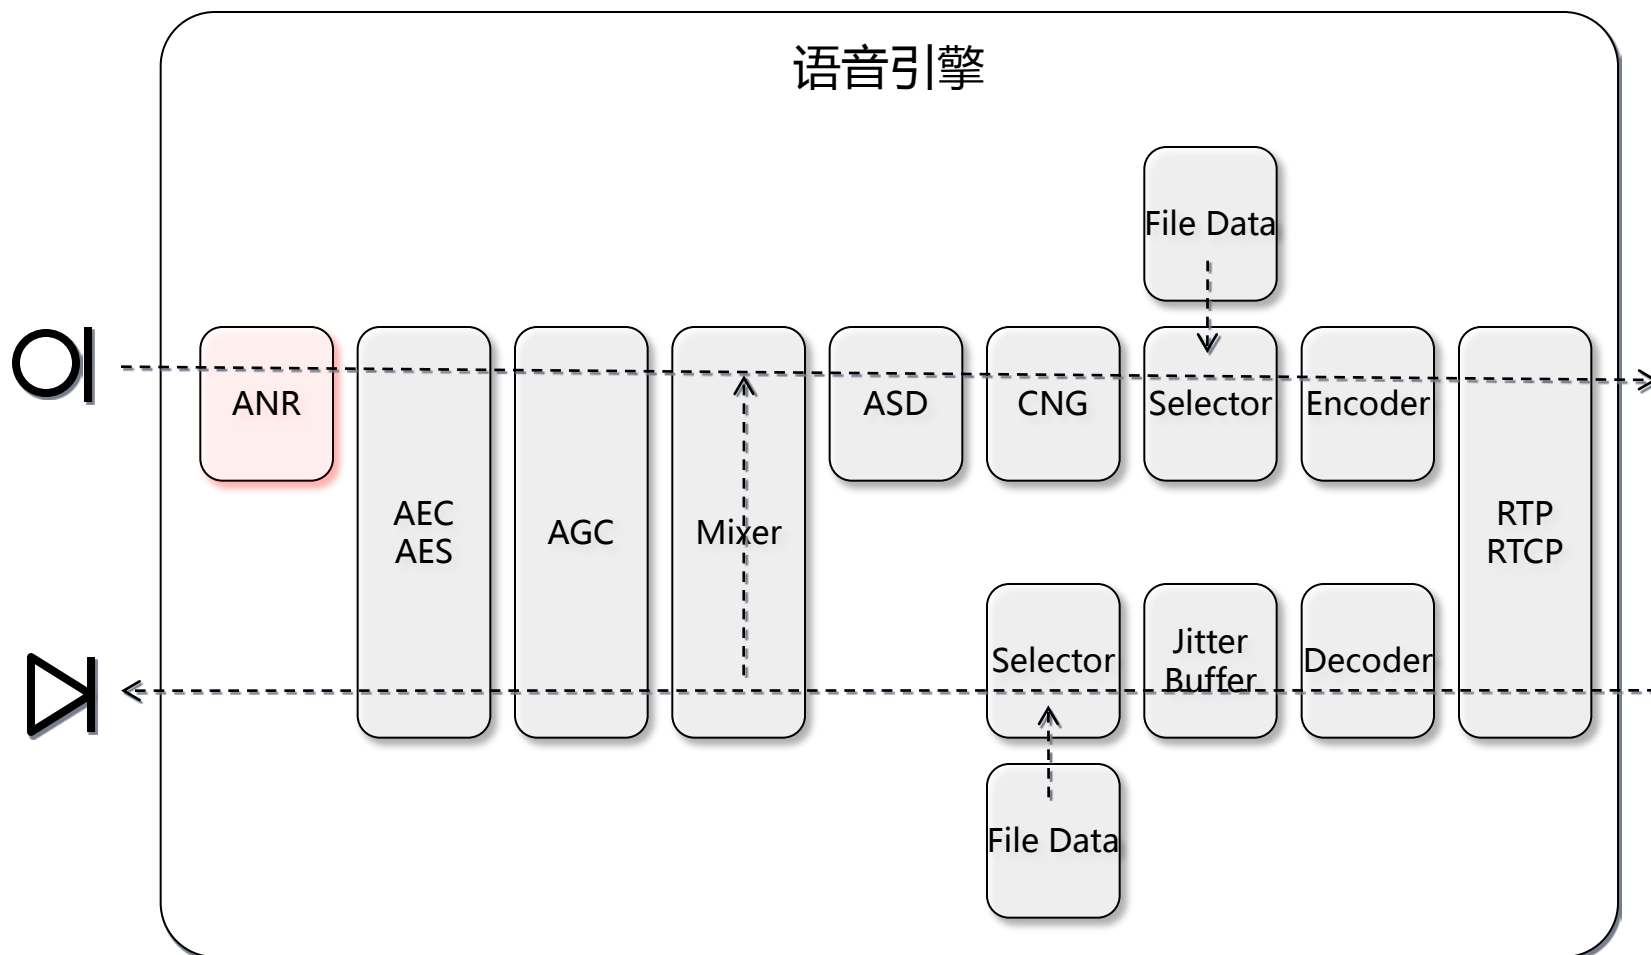

媒体引擎功能介绍

功能定位

功能演示 – 建立呼叫

功能演示 – 呼叫保持

功能演示 – 呼叫保持恢复

功能演示 – 释放呼叫

功能划分

功能划分 – 控制行为

功能划分 – 反馈状态

功能划分 – 语音引擎

功能划分 – 语音引擎

自动降噪

功能划分 – 语音引擎

回声消除 回声抑制

功能划分 – 语音引擎

自动增益控制

功能划分 – 语音引擎

编解码

功能划分 – 语音引擎

传输控制

功能划分 – 视频引擎

功能划分 – 视频引擎

硬件控制

功能划分 – 视频引擎

播放本地视频文件

功能划分 – 视频引擎

时间同步

功能划分 – 视频引擎

编解码

功能划分 – 视频引擎

传输控制

谢谢！