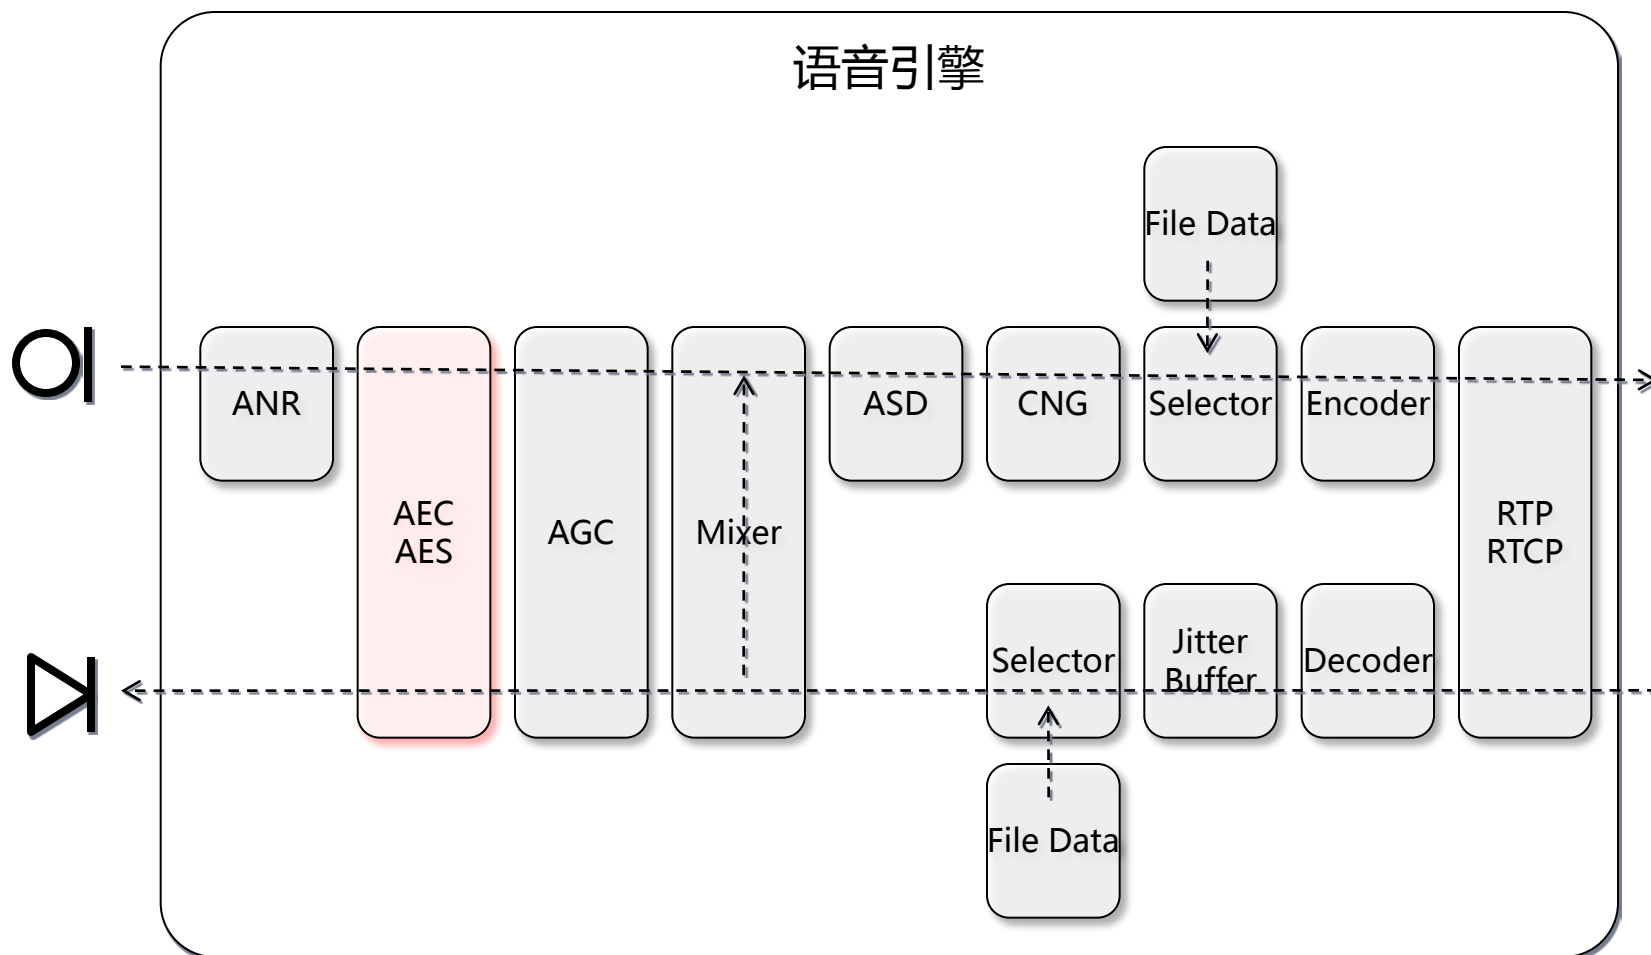

功能划分 – 反馈状态

功能划分 – 语音引擎

功能划分 – 语音引擎

自动降噪

功能划分 – 语音引擎

回声消除 回声抑制

功能划分 – 语音引擎

自动增益控制

功能划分 – 语音引擎

本地会议混音

功能划分 – 语音引擎

静音检测、舒适噪音产生

功能划分 – 语音引擎

播放录制本地声音文件

功能划分 – 语音引擎

抖动缓冲区

功能划分 – 语音引擎

编解码

功能划分 – 语音引擎

传输控制

功能划分 – 视频引擎

功能划分 – 视频引擎

硬件控制

功能划分 – 视频引擎

播放本地视频文件

功能划分 – 视频引擎

时间同步

功能划分 – 视频引擎

编解码

功能划分 – 视频引擎

传输控制

谢谢！