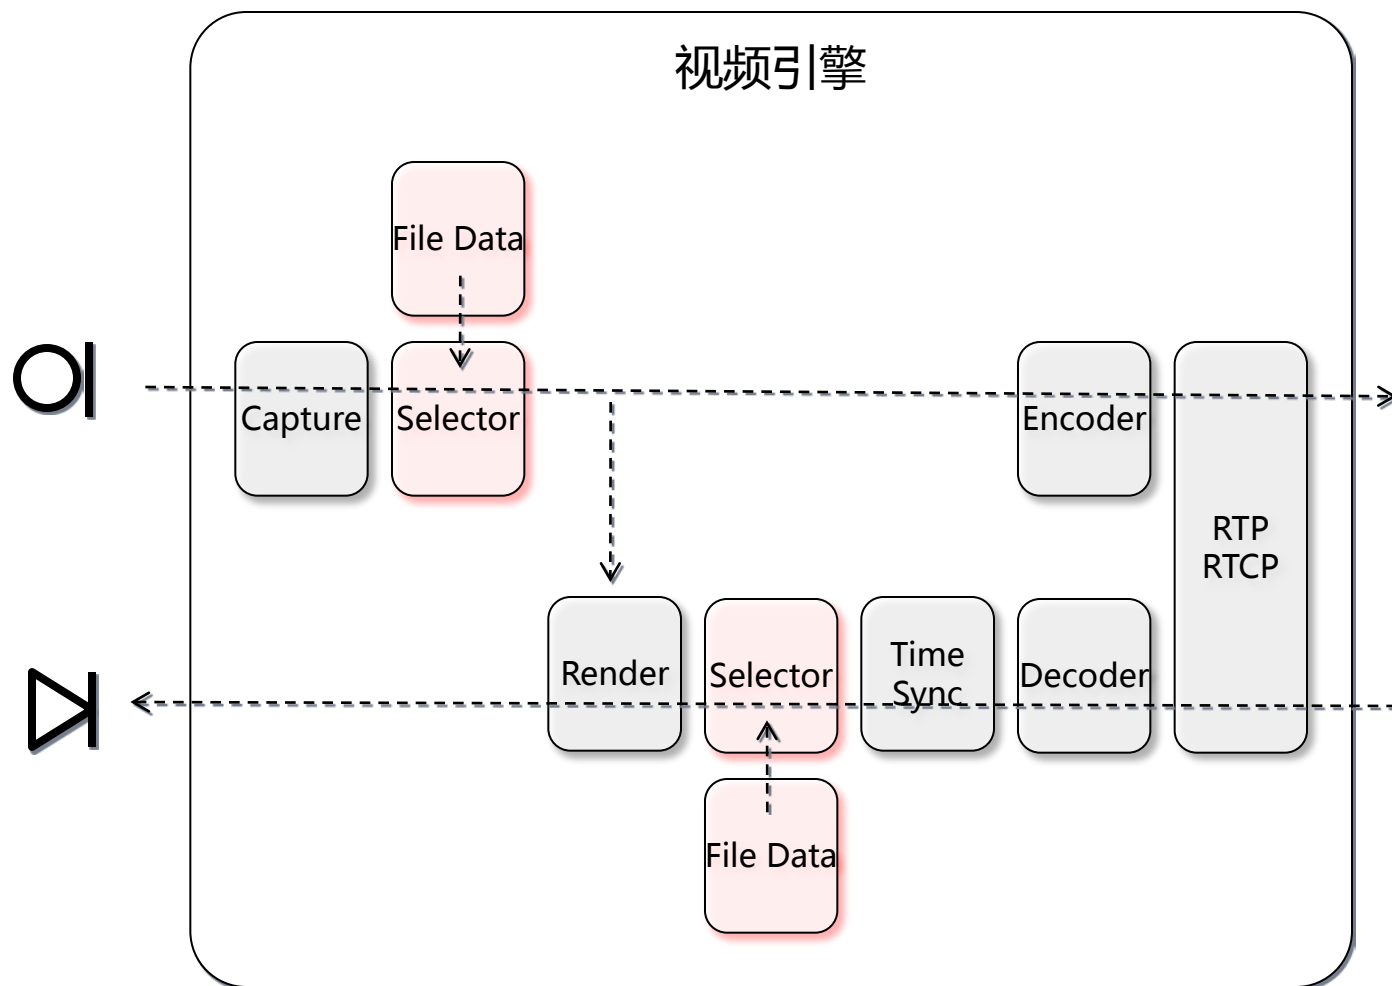

功能划分 – 语音引擎

编解码

功能划分 – 语音引擎

传输控制

功能划分 – 视频引擎

功能划分 – 视频引擎

硬件控制

功能划分 – 视频引擎

播放本地视频文件

功能划分 – 视频引擎

时间同步

功能划分 – 视频引擎

编解码

功能划分 – 视频引擎

传输控制

谢谢！