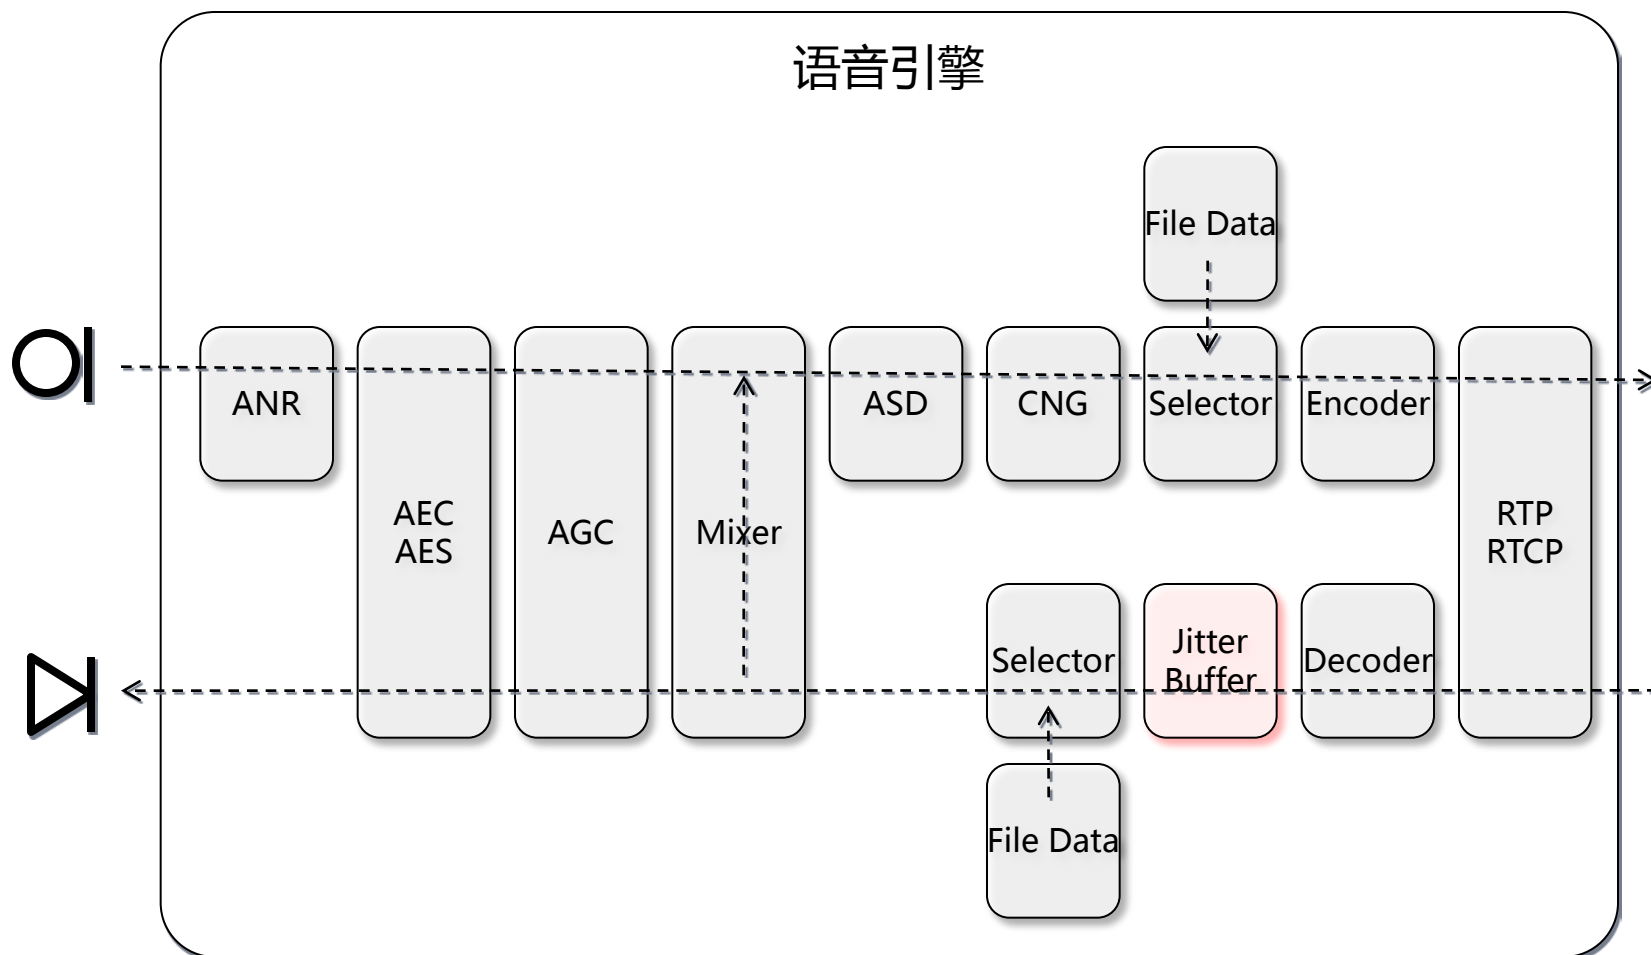

功能划分 – 语音引擎

本地会议混音

功能划分 – 语音引擎

静音检测、舒适噪音产生

功能划分 – 语音引擎

播放录制本地声音文件

功能划分 – 语音引擎

抖动缓冲区

功能划分 – 语音引擎

编解码

功能划分 – 语音引擎

传输控制

功能划分 – 视频引擎

功能划分 – 视频引擎

硬件控制

功能划分 – 视频引擎

播放本地视频文件

功能划分 – 视频引擎

时间同步

功能划分 – 视频引擎

编解码

功能划分 – 视频引擎

传输控制

谢谢！