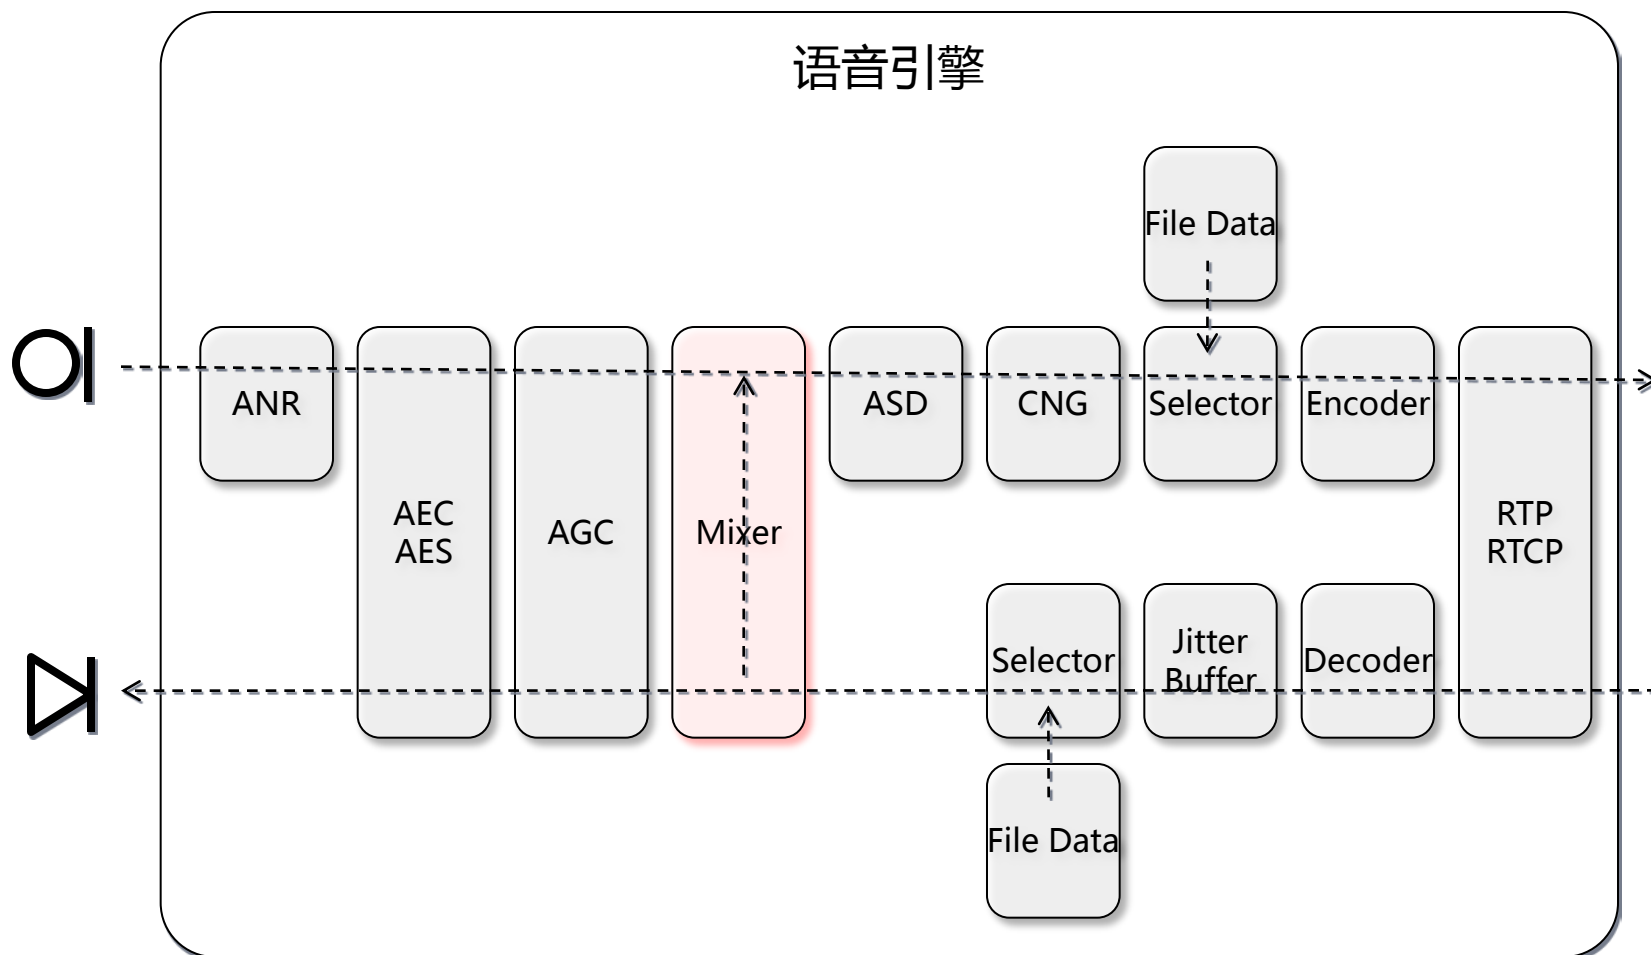

功能划分 – 反馈状态

功能划分 – 语音引擎

功能划分 – 语音引擎

自动降噪

功能划分 – 语音引擎

回声消除 回声抑制

功能划分 – 语音引擎

自动增益控制

功能划分 – 语音引擎

本地会议混音

功能划分 – 语音引擎

静音检测、舒适噪音产生

功能划分 – 语音引擎

播放录制本地声音文件

功能划分 – 语音引擎

抖动缓冲区

功能划分 – 语音引擎

编解码

功能划分 – 语音引擎

传输控制

功能划分 – 视频引擎

功能划分 – 视频引擎

硬件控制

功能划分 – 视频引擎

播放本地视频文件

功能划分 – 视频引擎

时间同步

功能划分 – 视频引擎

编解码

功能划分 – 视频引擎

传输控制

谢谢！