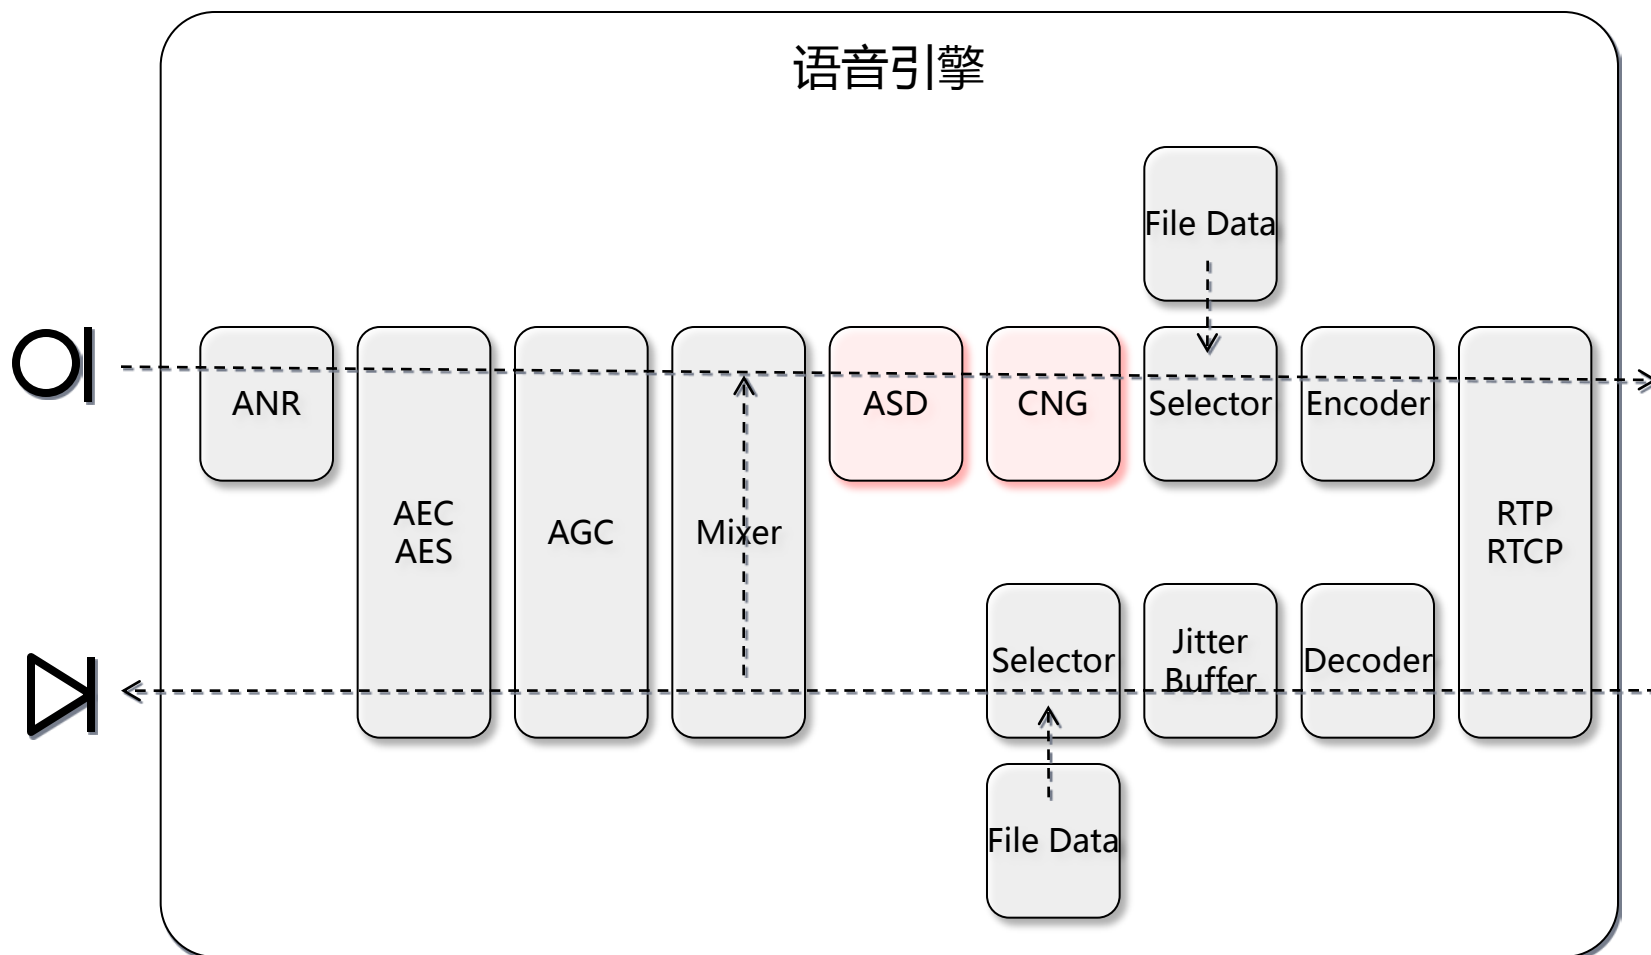

功能划分 – 反馈状态

功能划分 – 语音引擎

功能划分 – 语音引擎

自动降噪

功能划分 – 语音引擎

回声消除 回声抑制

功能划分 – 语音引擎

自动增益控制

功能划分 – 语音引擎

本地会议混音

功能划分 – 语音引擎

静音检测、舒适噪音产生

功能划分 – 语音引擎

播放录制本地声音文件

功能划分 – 语音引擎

抖动缓冲区

功能划分 – 语音引擎

编解码

功能划分 – 语音引擎

传输控制

功能划分 – 视频引擎

功能划分 – 视频引擎

硬件控制

功能划分 – 视频引擎

播放本地视频文件

功能划分 – 视频引擎

时间同步

功能划分 – 视频引擎

编解码

功能划分 – 视频引擎

传输控制

谢谢！