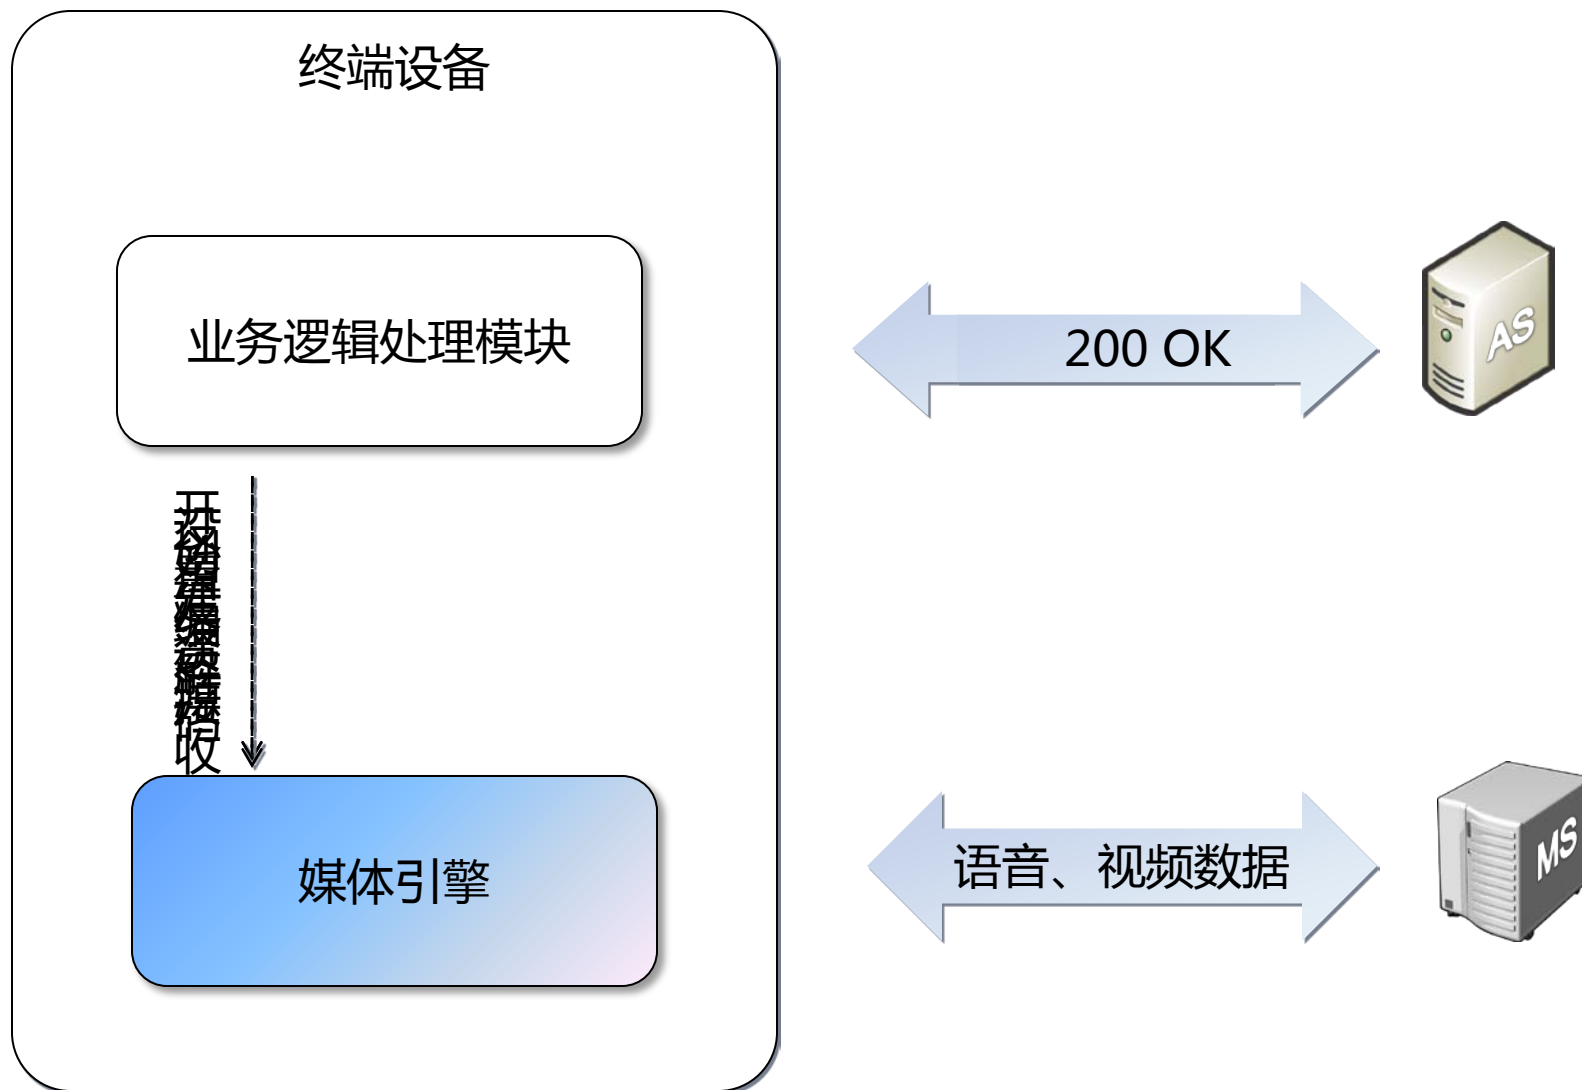

媒体引擎功能介绍

功能定位

功能演示 – 建立呼叫

功能演示 – 呼叫保持

功能演示 – 呼叫保持恢复

功能演示 – 释放呼叫

功能划分

功能划分 – 控制行为

播放本地视频文件

功能划分 – 视频引擎

时间同步

功能划分 – 视频引擎

编解码

功能划分 – 视频引擎

传输控制

谢谢！