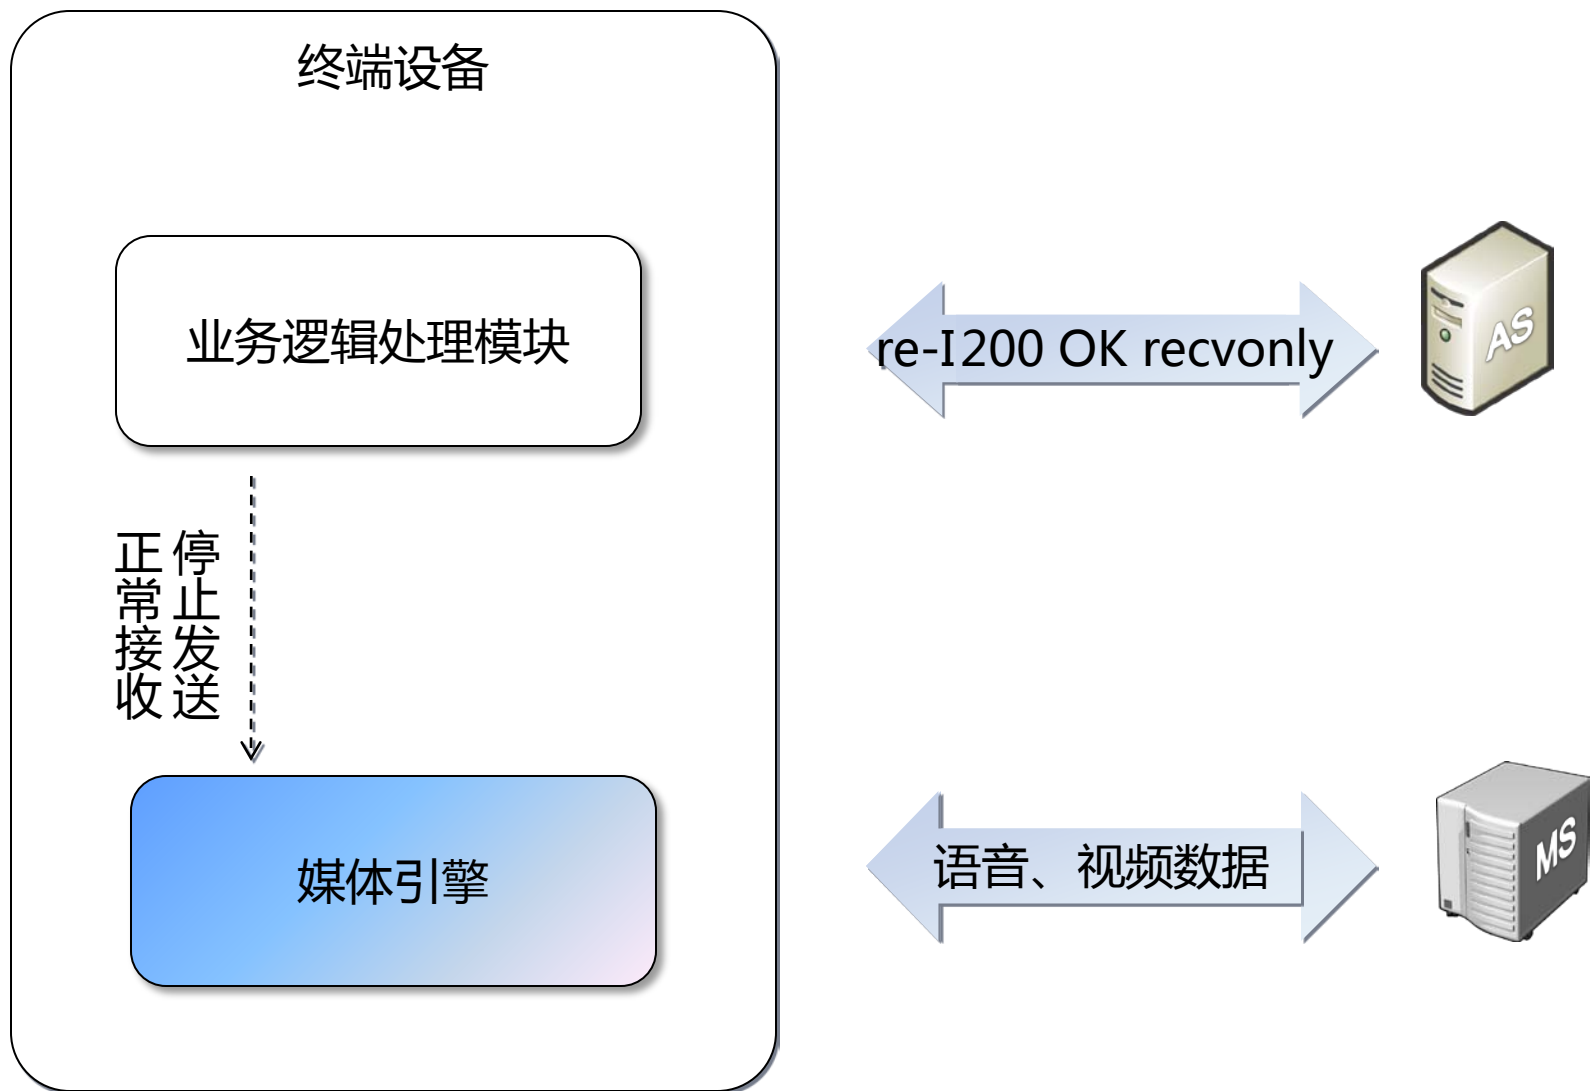

媒体引擎功能介绍

功能定位

功能演示 – 建立呼叫

功能演示 – 呼叫保持

功能演示 – 呼叫保持恢复

功能演示 – 释放呼叫

功能划分

功能划分 – 控制行为

播放本地视频文件

功能划分 – 视频引擎

时间同步

功能划分 – 视频引擎

编解码

功能划分 – 视频引擎

传输控制

谢谢！