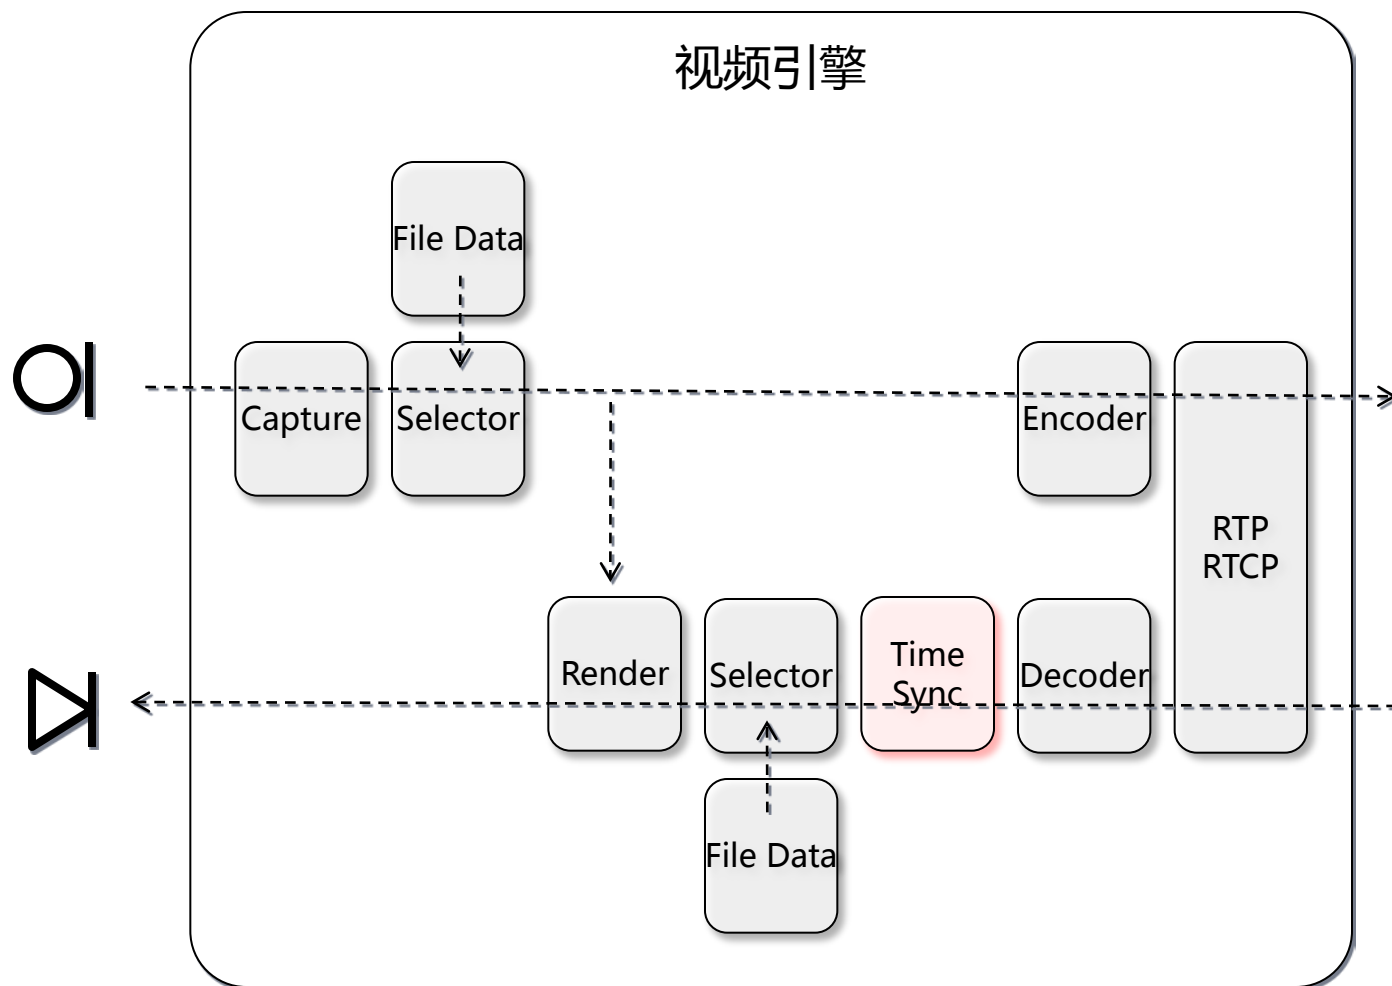

功能划分 – 语音引擎

编解码

功能划分 – 语音引擎

传输控制

功能划分 – 视频引擎

功能划分 – 视频引擎

硬件控制

功能划分 – 视频引擎

播放本地视频文件

功能划分 – 视频引擎

时间同步

功能划分 – 视频引擎

编解码

功能划分 – 视频引擎

传输控制

谢谢！