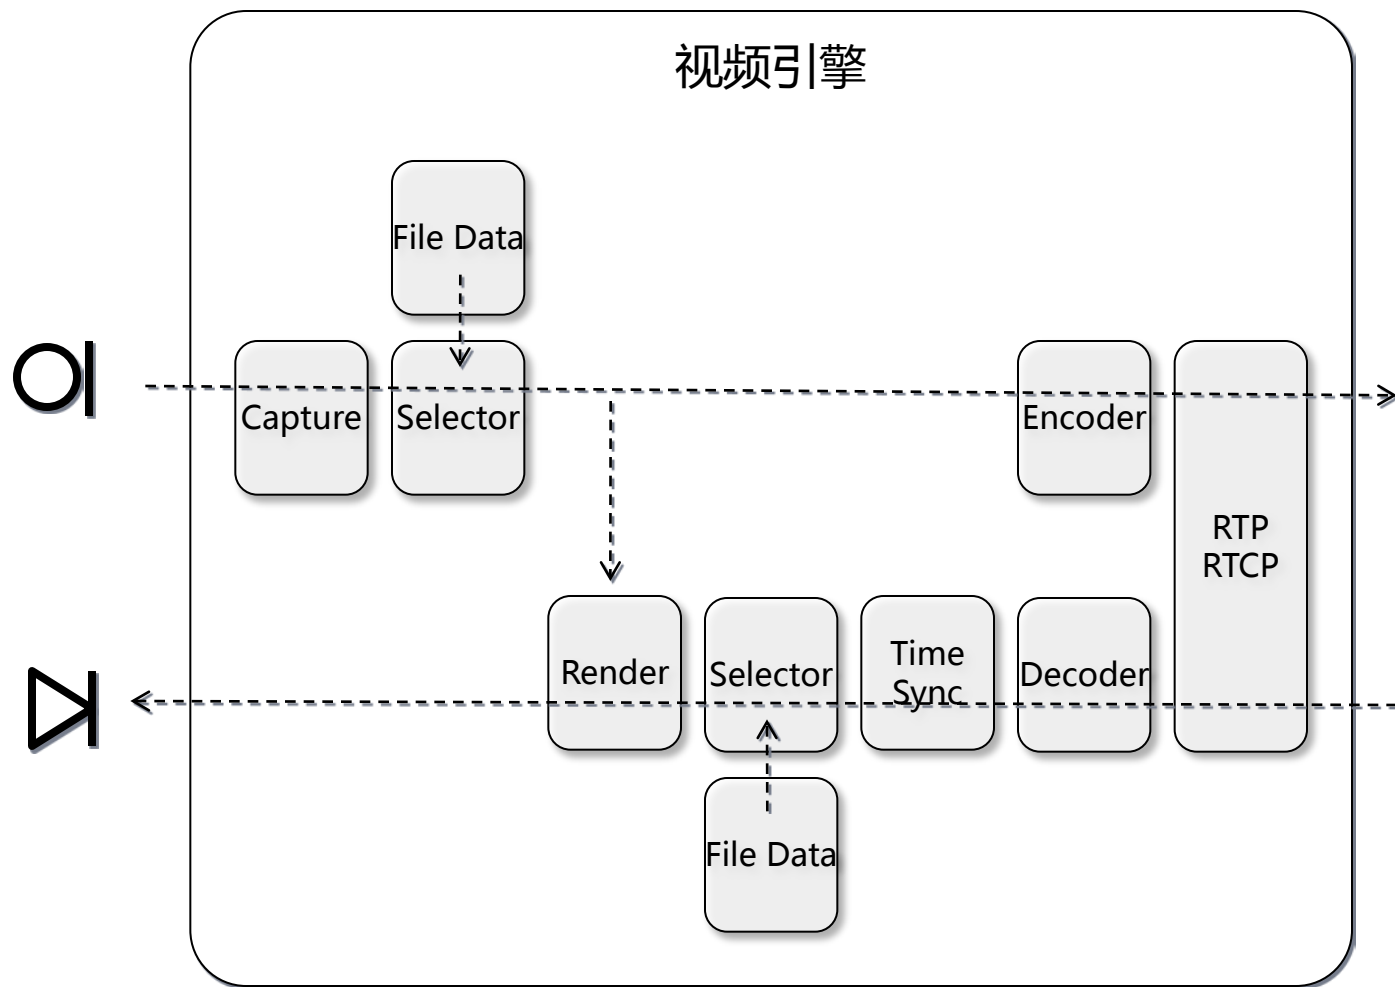

功能划分 – 语音引擎

编解码

功能划分 – 语音引擎

传输控制

功能划分 – 视频引擎

功能划分 – 视频引擎

硬件控制

功能划分 – 视频引擎

播放本地视频文件

功能划分 – 视频引擎

时间同步

功能划分 – 视频引擎

编解码

功能划分 – 视频引擎

传输控制

谢谢！