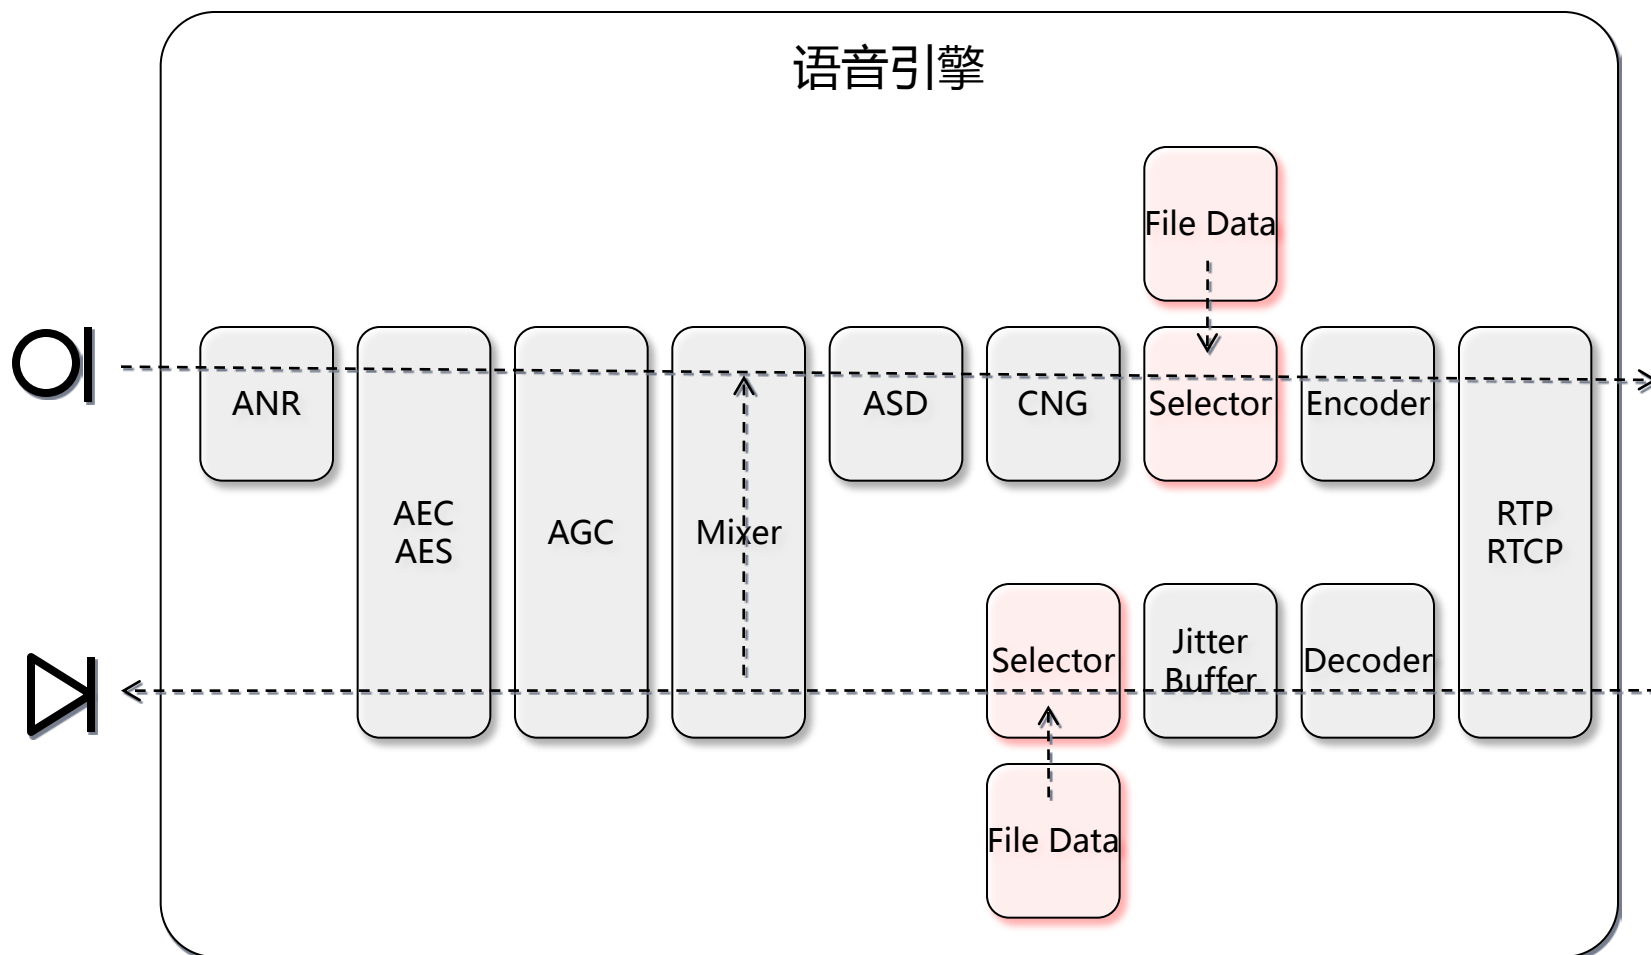

功能划分 – 语音引擎

本地会议混音

功能划分 – 语音引擎

静音检测、舒适噪音产生

功能划分 – 语音引擎

播放录制本地声音文件

功能划分 – 语音引擎

抖动缓冲区

功能划分 – 语音引擎

编解码

功能划分 – 语音引擎

传输控制

功能划分 – 视频引擎

功能划分 – 视频引擎

硬件控制

功能划分 – 视频引擎

播放本地视频文件

功能划分 – 视频引擎

时间同步

功能划分 – 视频引擎

编解码

功能划分 – 视频引擎

传输控制

谢谢！