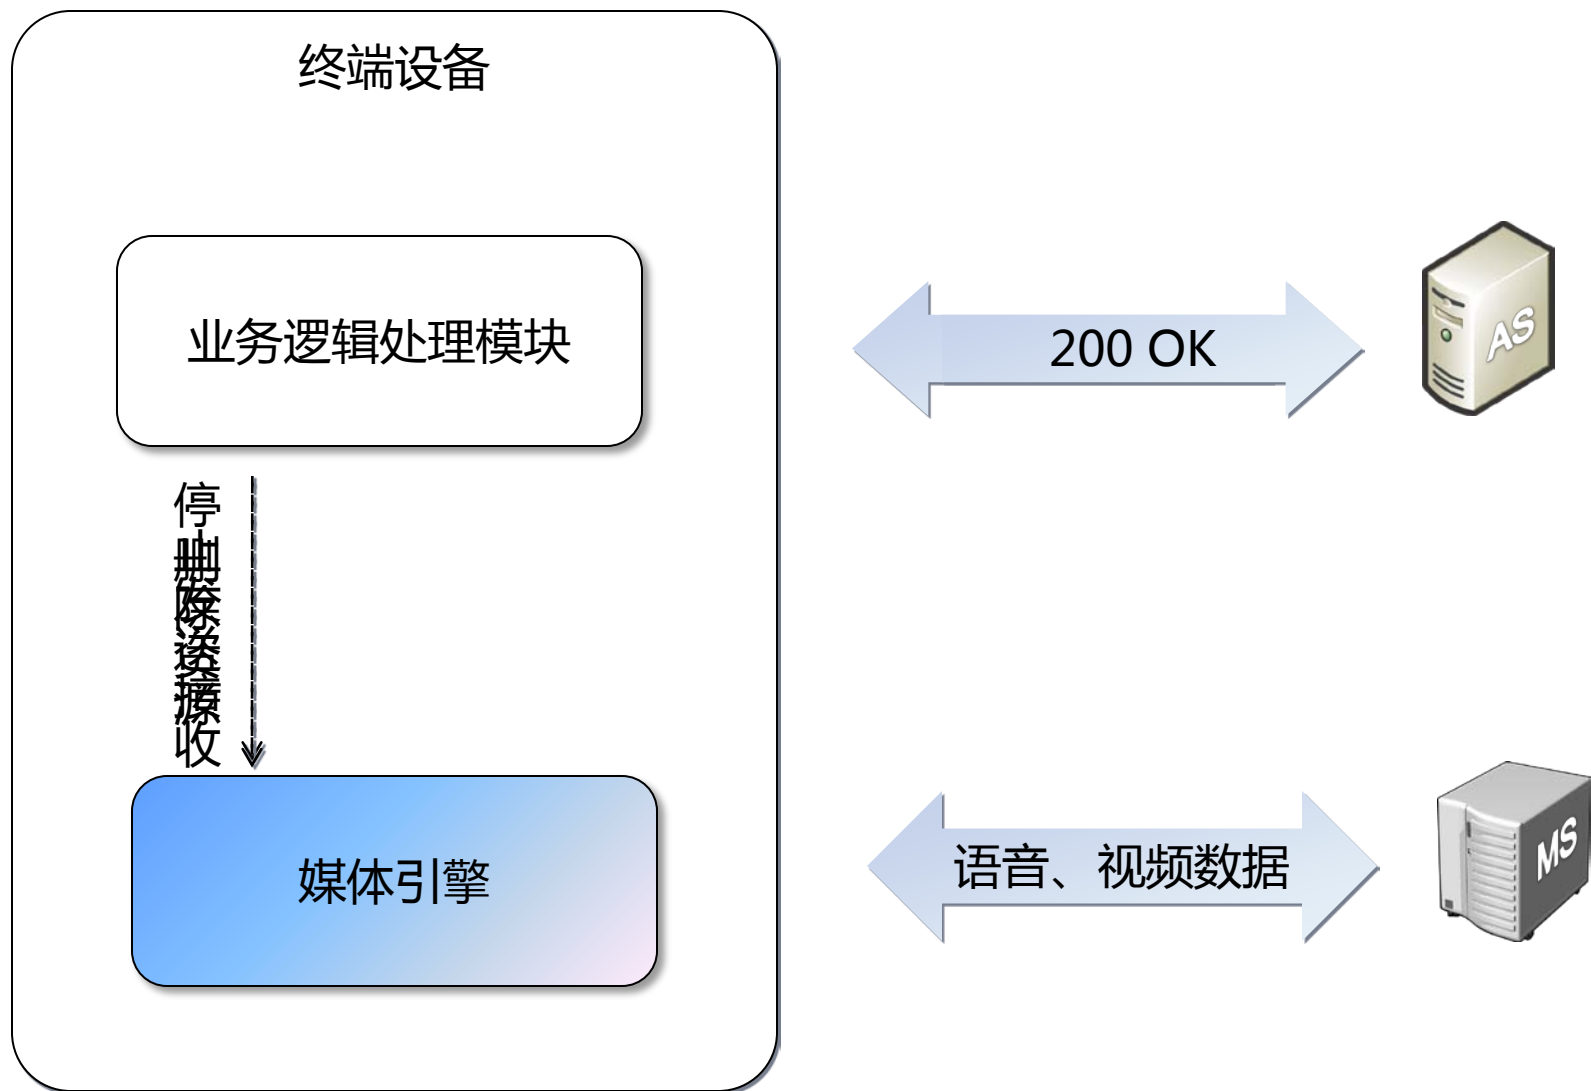

媒体引擎功能介绍

功能定位

功能演示 – 建立呼叫

功能演示 – 呼叫保持

功能演示 – 呼叫保持恢复

功能演示 – 释放呼叫

功能划分

功能划分 – 控制行为

播放本地视频文件

功能划分 – 视频引擎

时间同步

功能划分 – 视频引擎

编解码

功能划分 – 视频引擎

传输控制

谢谢！