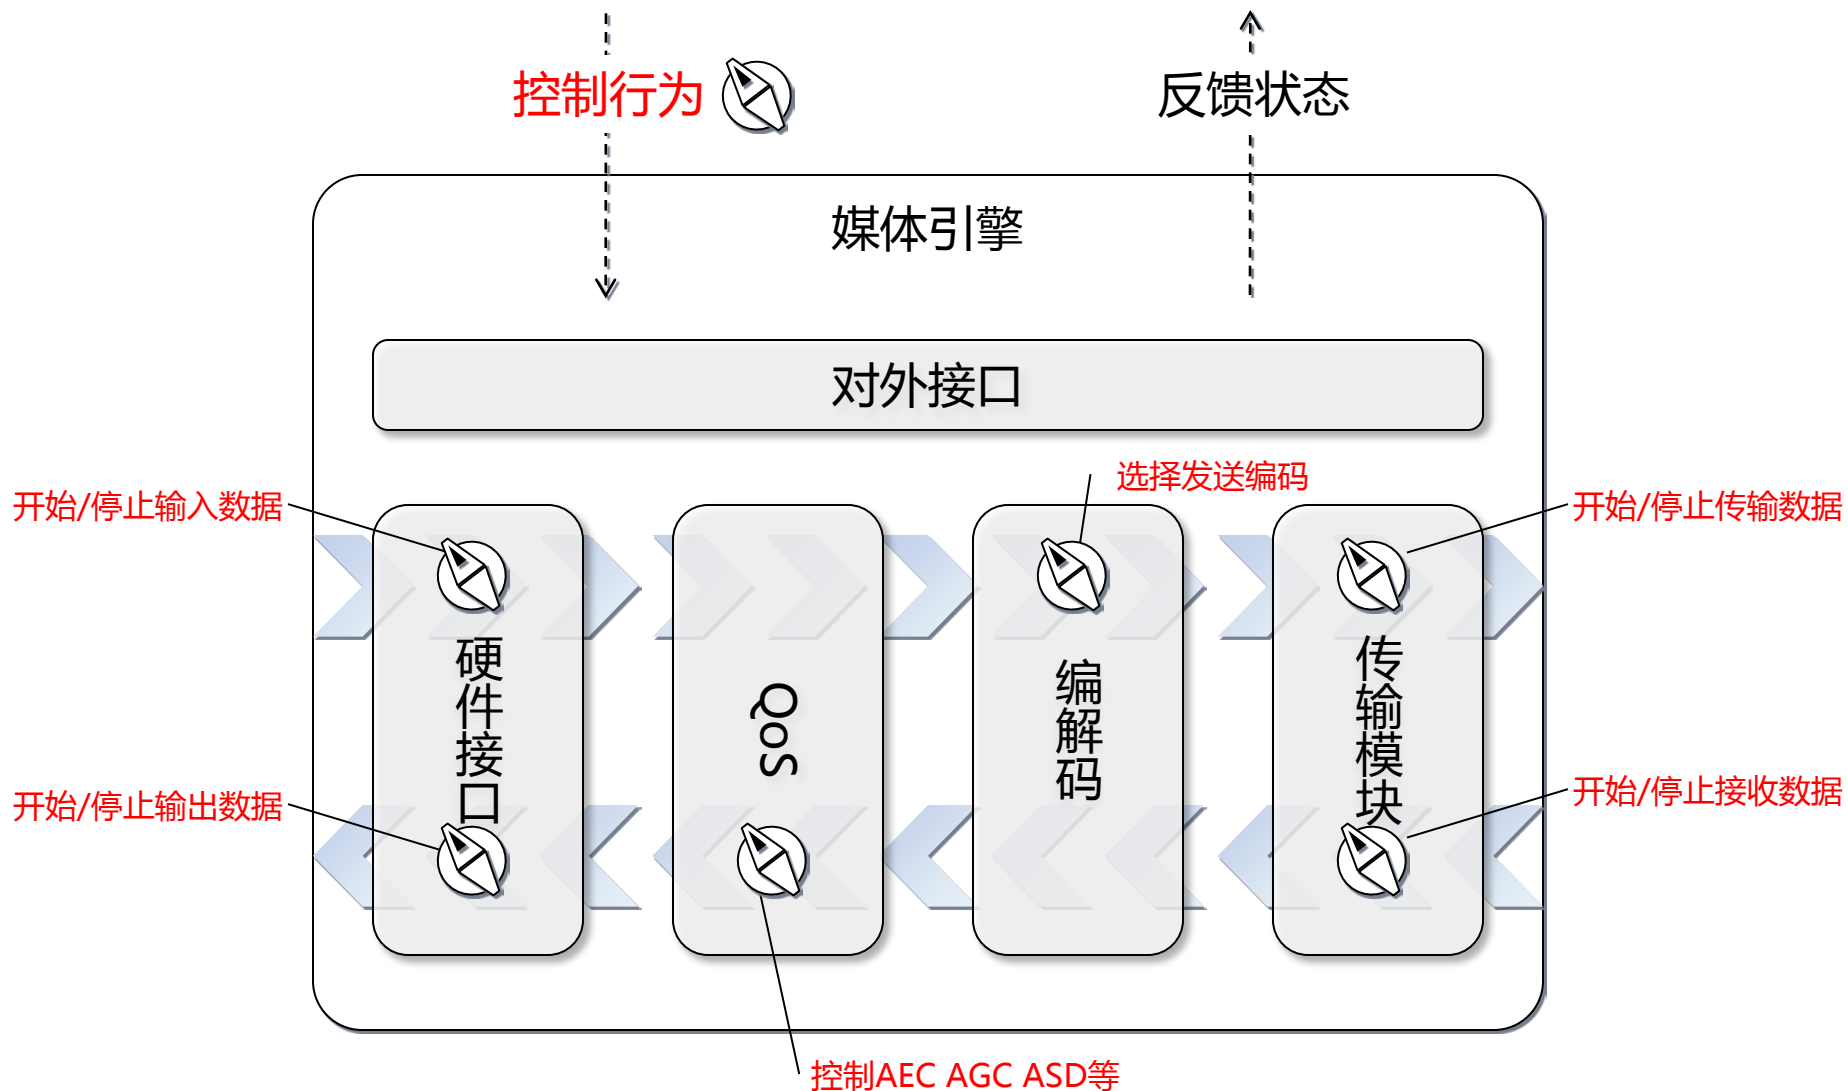

媒体引擎功能介绍

功能定位

功能演示 – 建立呼叫

功能演示 – 呼叫保持

功能演示 – 呼叫保持恢复

功能演示 – 释放呼叫

功能划分

功能划分 – 控制行为

功能划分 – 反馈状态

功能划分 – 语音引擎

功能划分 – 语音引擎

自动降噪

功能划分 – 语音引擎

回声消除 回声抑制

功能划分 – 语音引擎

自动增益控制

功能划分 – 语音引擎

编解码

功能划分 – 语音引擎

传输控制

功能划分 – 视频引擎

功能划分 – 视频引擎

硬件控制

功能划分 – 视频引擎

播放本地视频文件

功能划分 – 视频引擎

时间同步

功能划分 – 视频引擎

编解码

功能划分 – 视频引擎

传输控制

谢谢！