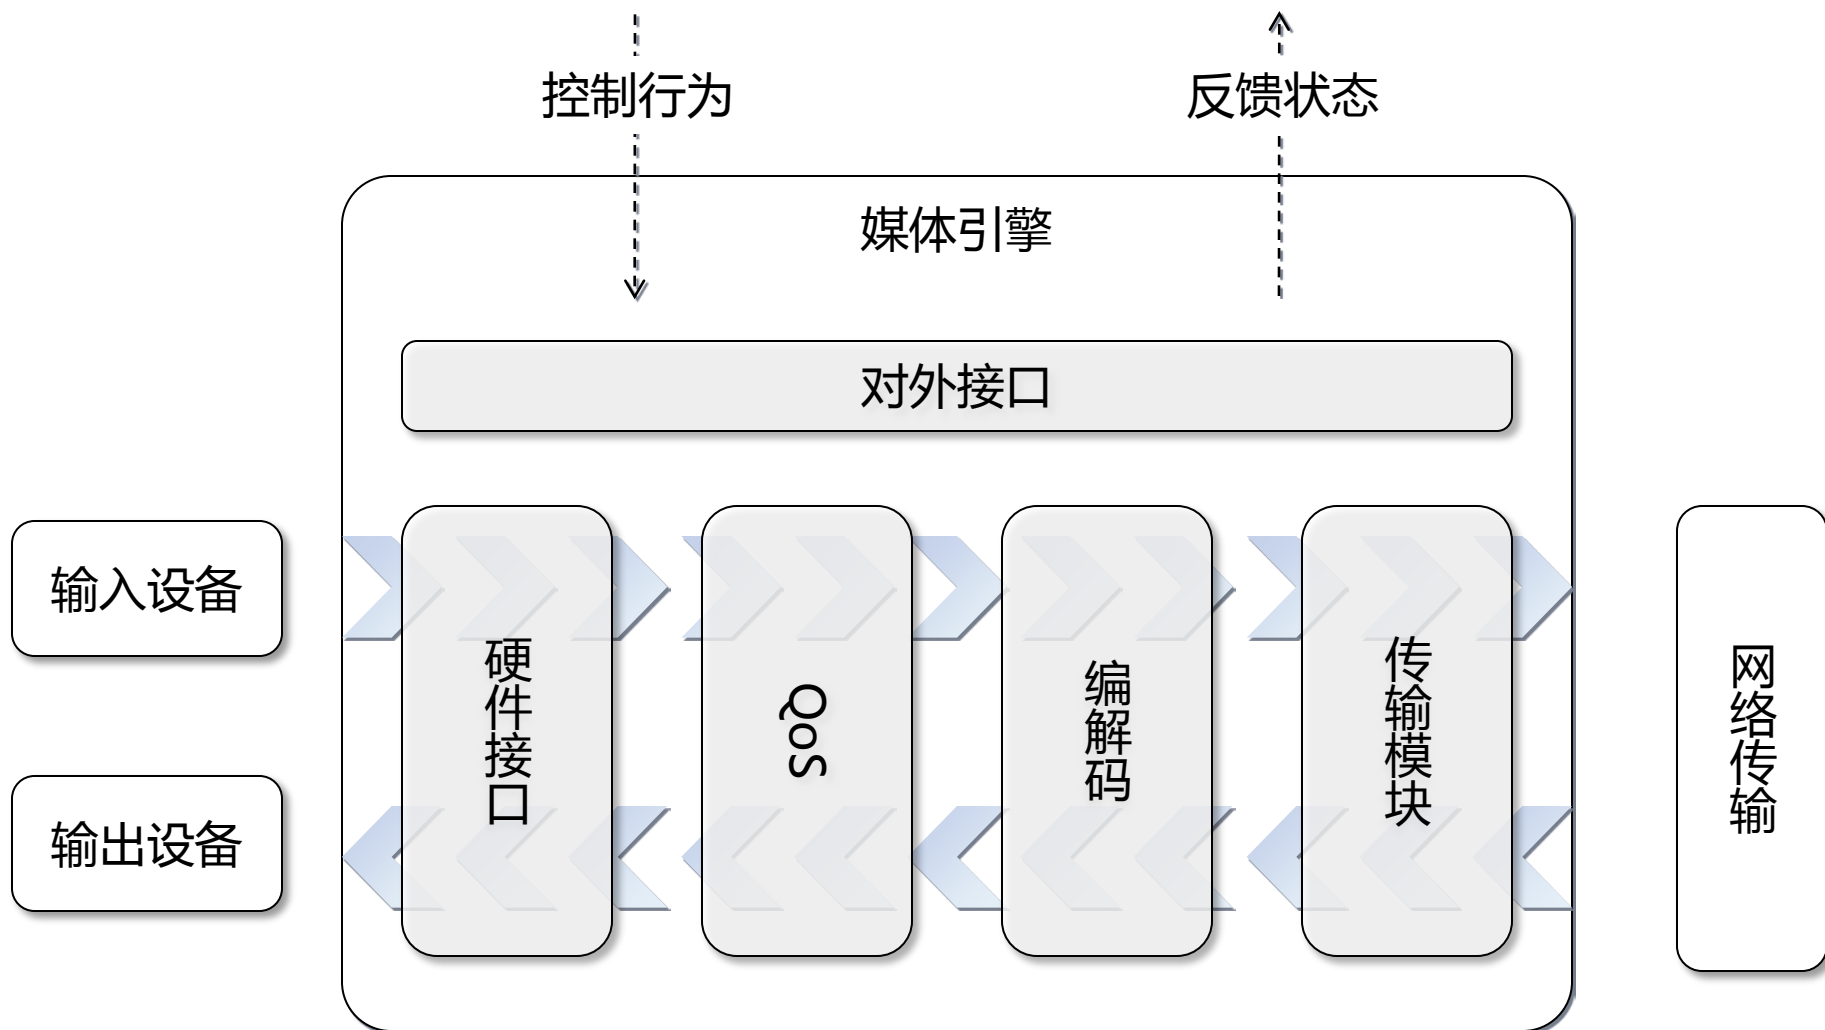

媒体引擎功能介绍

功能定位

功能演示 – 建立呼叫

功能演示 – 呼叫保持

功能演示 – 呼叫保持恢复

功能演示 – 释放呼叫

功能划分

功能划分 – 控制行为

功能划分 – 反馈状态

功能划分 – 语音引擎

功能划分 – 语音引擎

自动降噪

功能划分 – 语音引擎

回声消除 回声抑制

功能划分 – 语音引擎

自动增益控制

功能划分 – 语音引擎

本地会议混音

功能划分 – 语音引擎

静音检测、舒适噪音产生

功能划分 – 语音引擎

播放录制本地声音文件

功能划分 – 语音引擎

抖动缓冲区

播放本地视频文件

功能划分 – 视频引擎

时间同步

功能划分 – 视频引擎

编解码

功能划分 – 视频引擎

传输控制

谢谢！