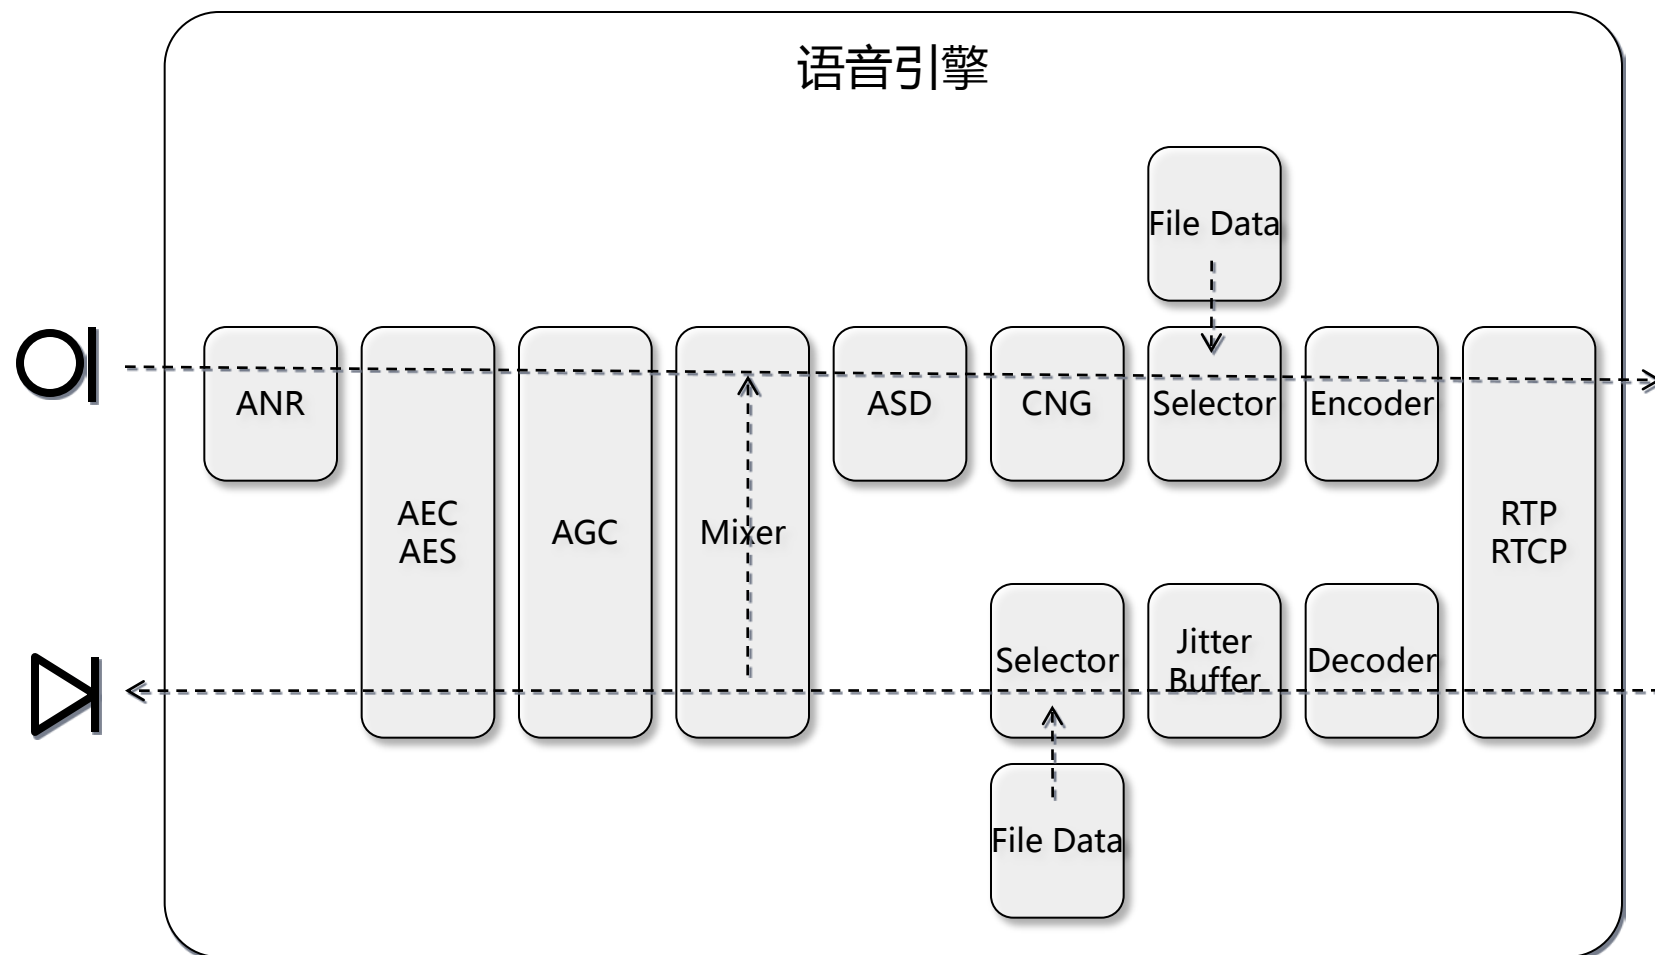

媒体引擎功能介绍

功能定位

功能演示 – 建立呼叫

功能演示 – 呼叫保持

功能演示 – 呼叫保持恢复

功能演示 – 释放呼叫

功能划分

功能划分 – 控制行为

功能划分 – 反馈状态

功能划分 – 语音引擎

功能划分 – 语音引擎

自动降噪

功能划分 – 语音引擎

回声消除 回声抑制

功能划分 – 语音引擎

自动增益控制

功能划分 – 语音引擎

编解码

功能划分 – 语音引擎

传输控制

功能划分 – 视频引擎

功能划分 – 视频引擎

硬件控制

功能划分 – 视频引擎

播放本地视频文件

功能划分 – 视频引擎

时间同步

功能划分 – 视频引擎

编解码

功能划分 – 视频引擎

传输控制

谢谢！