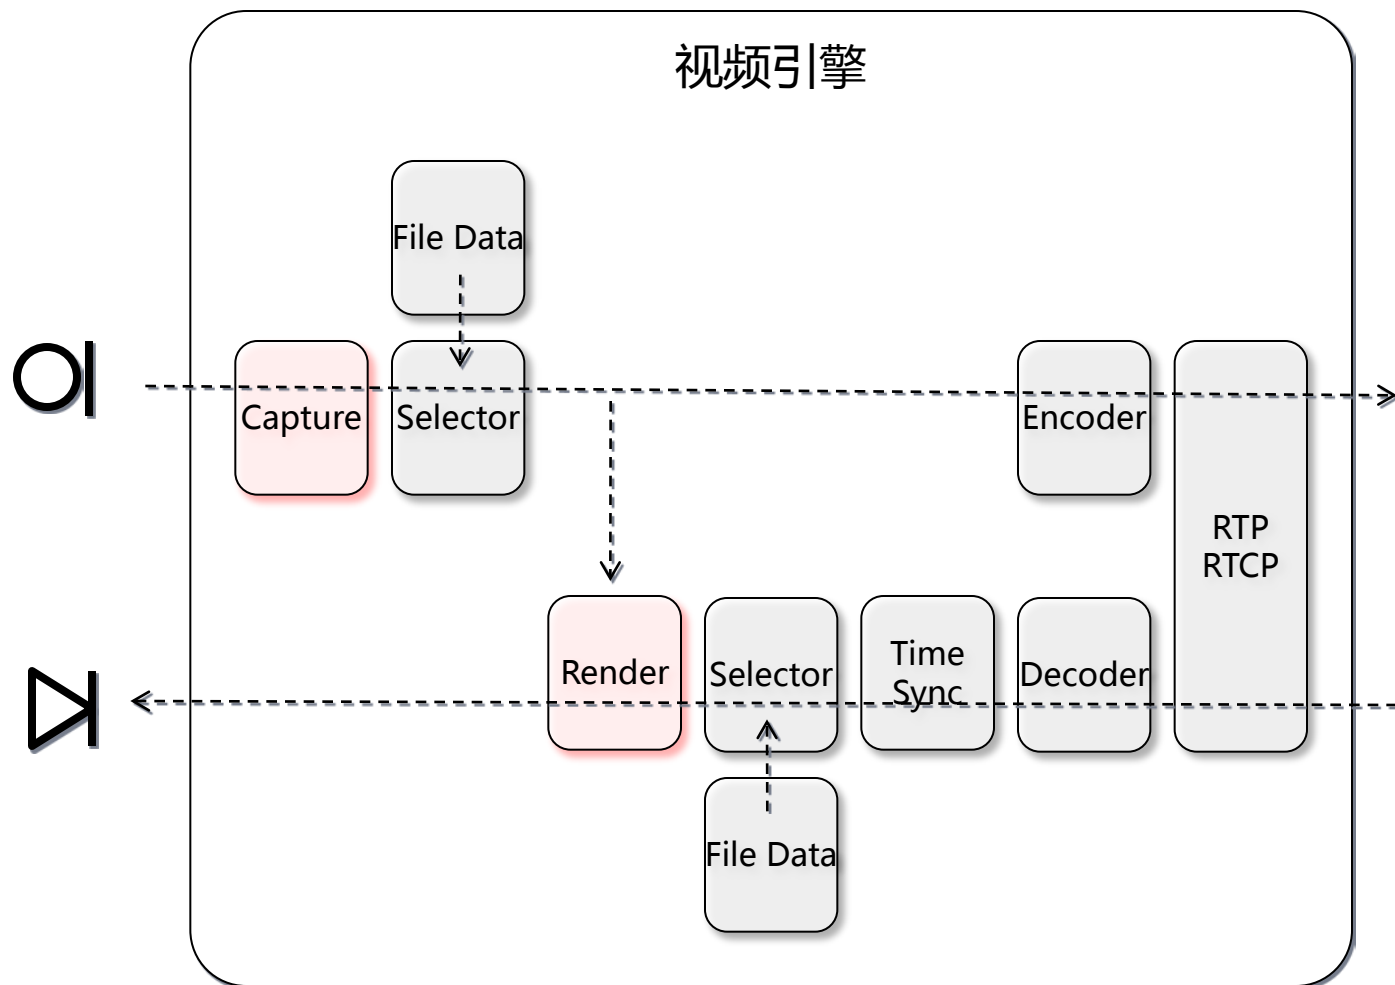

功能划分 – 语音引擎

编解码

功能划分 – 语音引擎

传输控制

功能划分 – 视频引擎

功能划分 – 视频引擎

硬件控制

功能划分 – 视频引擎

播放本地视频文件

功能划分 – 视频引擎

时间同步

功能划分 – 视频引擎

编解码

功能划分 – 视频引擎

传输控制

谢谢！