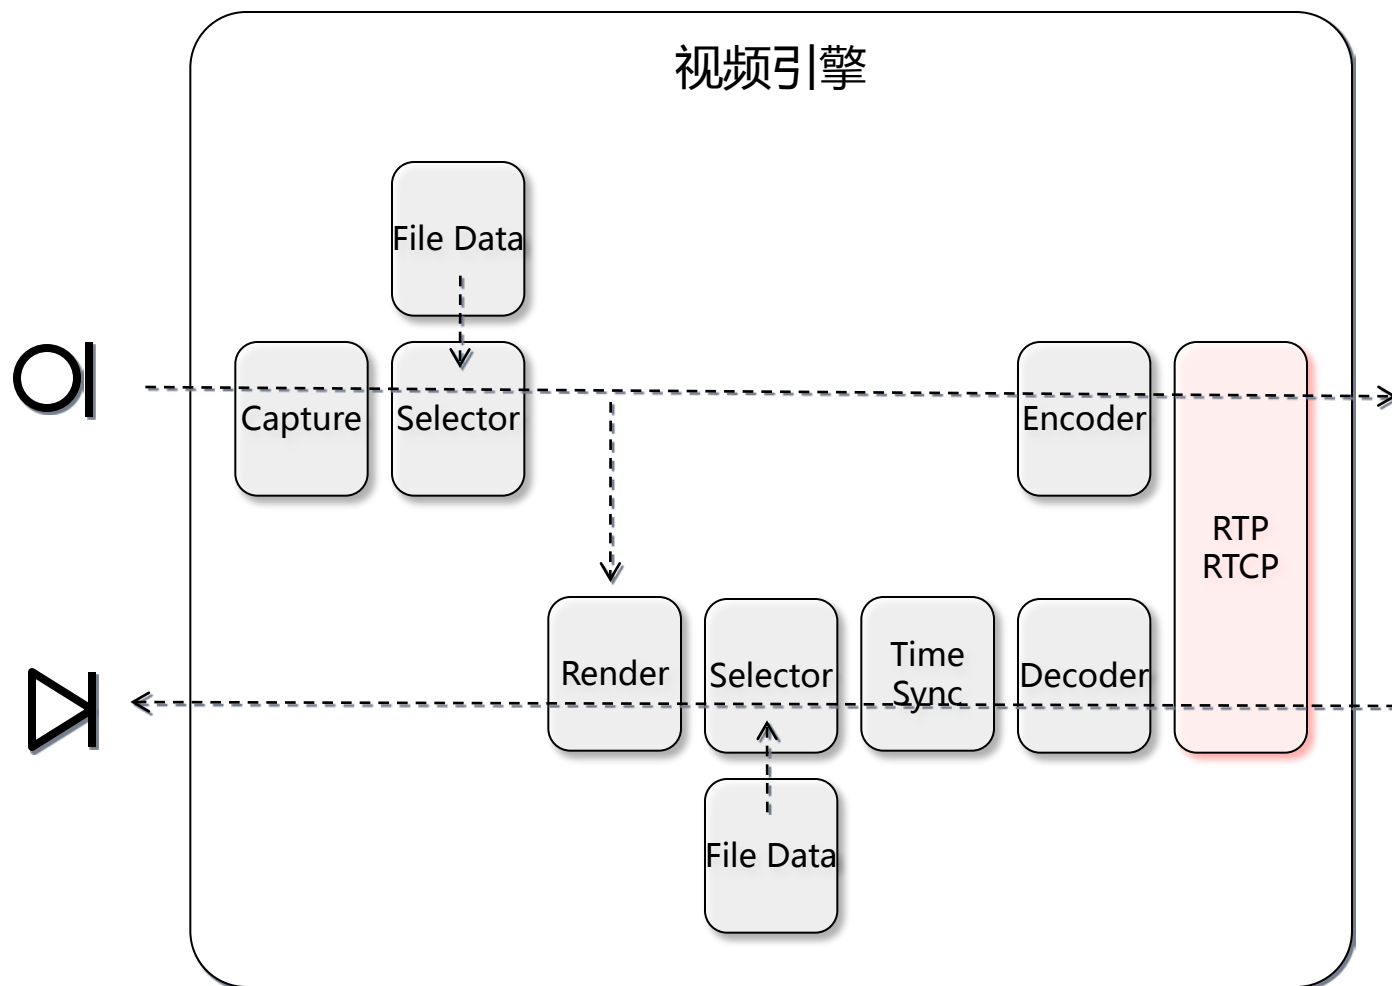

功能划分 – 语音引擎

编解码

功能划分 – 语音引擎

传输控制

功能划分 – 视频引擎

功能划分 – 视频引擎

硬件控制

功能划分 – 视频引擎

播放本地视频文件

功能划分 – 视频引擎

时间同步

功能划分 – 视频引擎

编解码

功能划分 – 视频引擎

传输控制

谢谢！