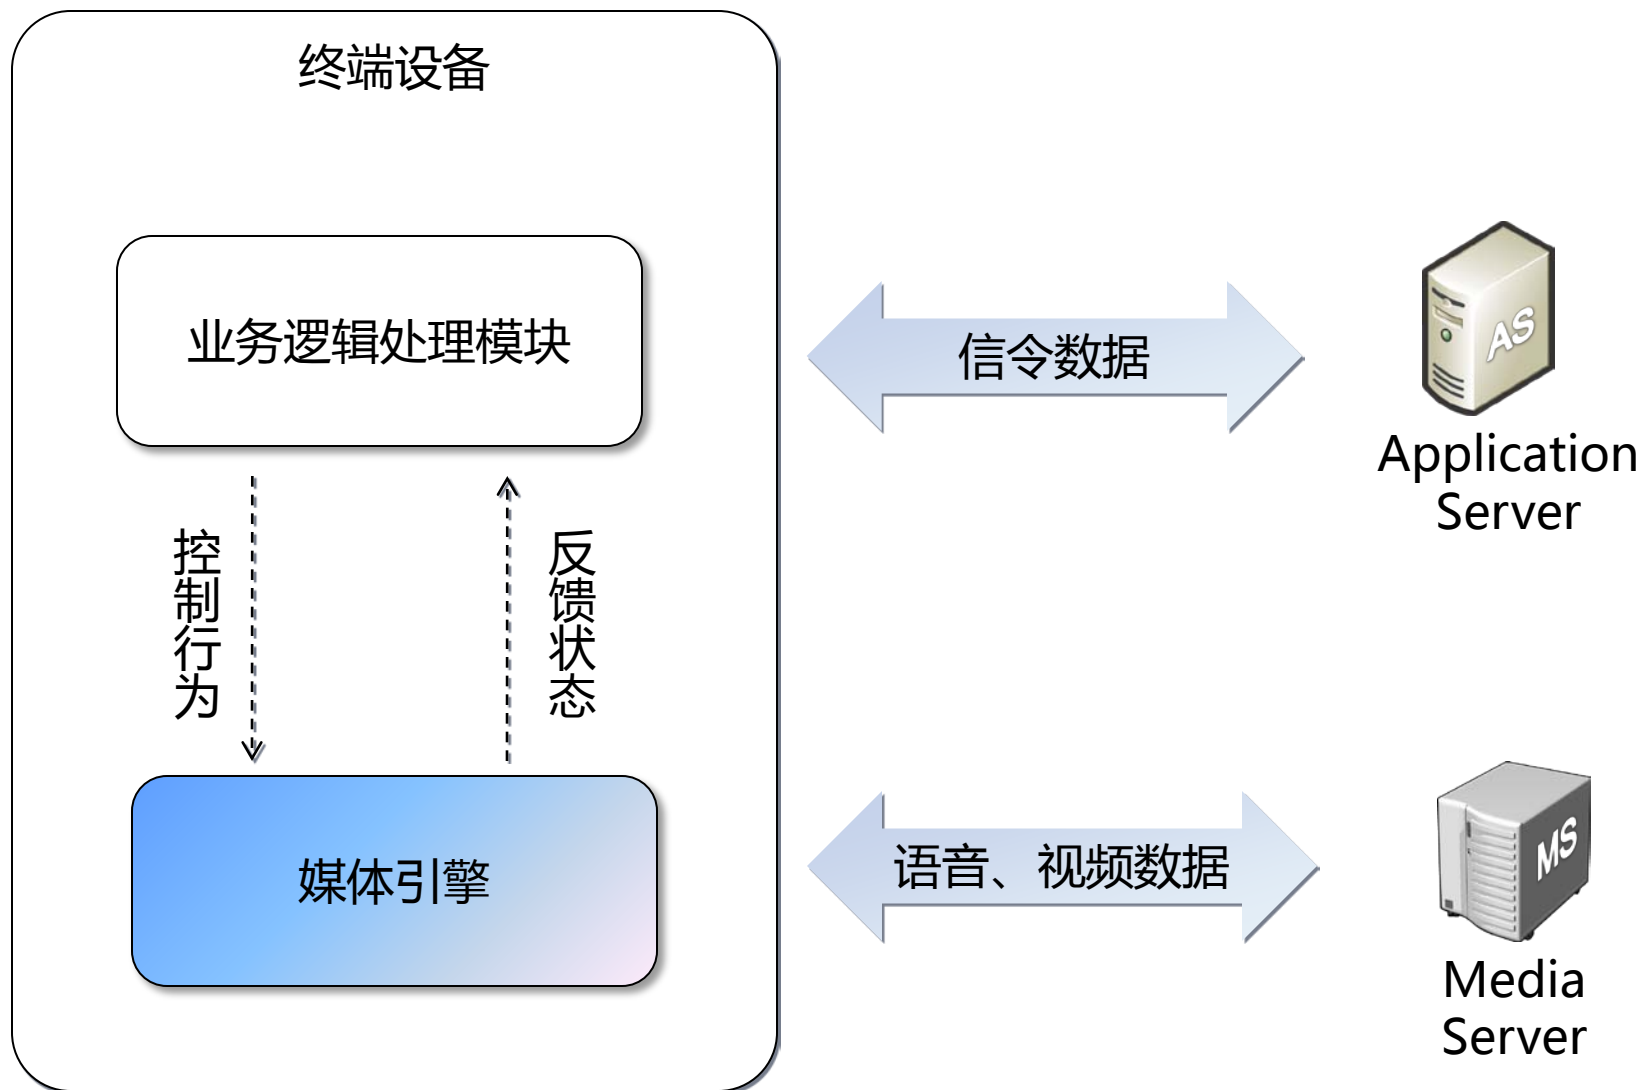

媒体引擎功能介绍

功能定位

功能演示 – 建立呼叫

功能演示 – 呼叫保持

功能演示 – 呼叫保持恢复

功能演示 – 释放呼叫

功能划分

功能划分 – 控制行为

功能划分 – 反馈状态

功能划分 – 语音引擎

功能划分 – 语音引擎

自动降噪

功能划分 – 语音引擎

回声消除 回声抑制

功能划分 – 语音引擎

自动增益控制

播放本地视频文件

功能划分 – 视频引擎

时间同步

功能划分 – 视频引擎

编解码

功能划分 – 视频引擎

传输控制

谢谢！