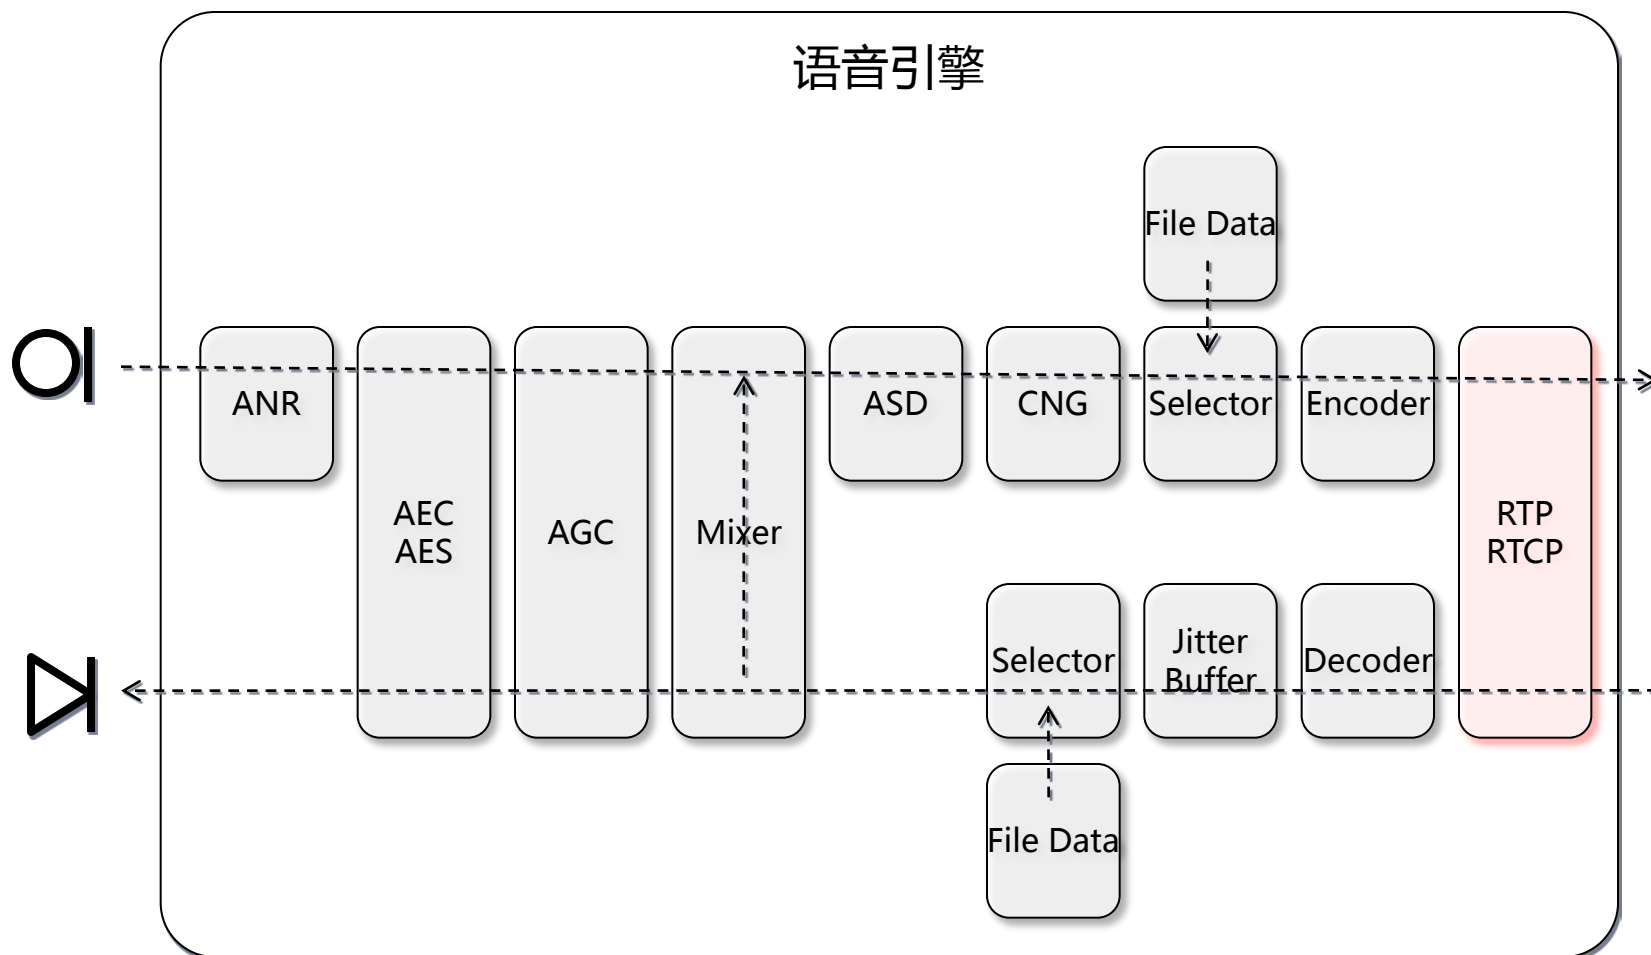

功能划分 – 语音引擎

本地会议混音

功能划分 – 语音引擎

静音检测、舒适噪音产生

功能划分 – 语音引擎

播放录制本地声音文件

功能划分 – 语音引擎

抖动缓冲区

功能划分 – 语音引擎

编解码

功能划分 – 语音引擎

传输控制

功能划分 – 视频引擎

功能划分 – 视频引擎

硬件控制

功能划分 – 视频引擎

播放本地视频文件

功能划分 – 视频引擎

时间同步

功能划分 – 视频引擎

编解码

功能划分 – 视频引擎

传输控制

谢谢！