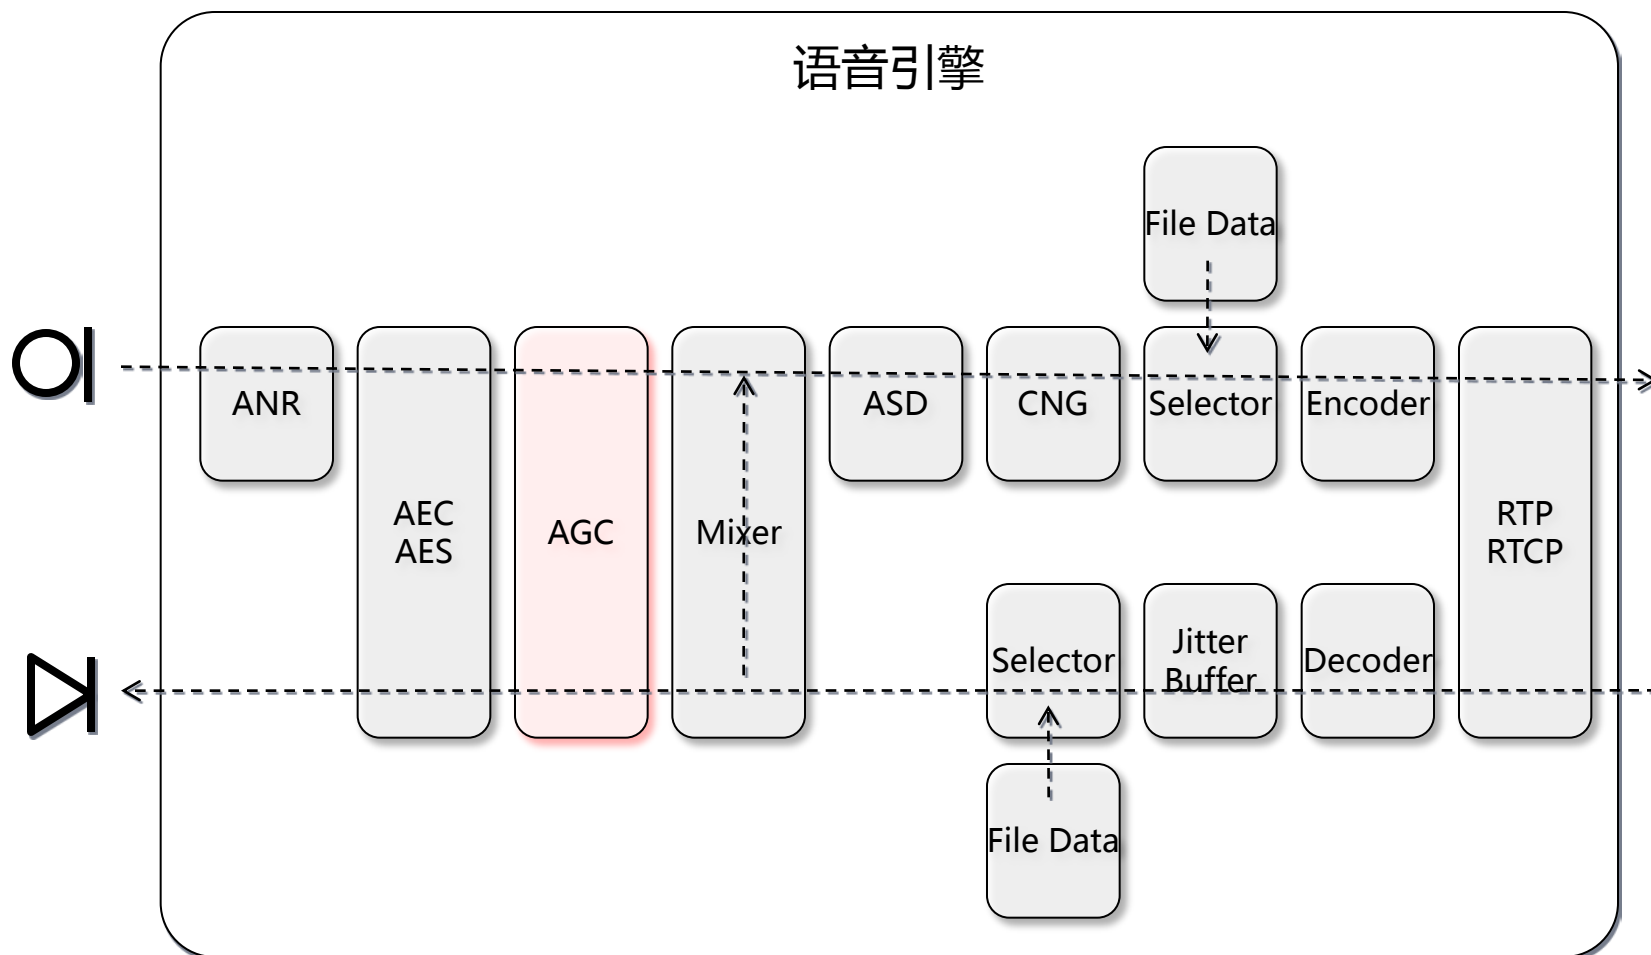

功能划分 – 反馈状态

功能划分 – 语音引擎

功能划分 – 语音引擎

自动降噪

功能划分 – 语音引擎

回声消除 回声抑制

功能划分 – 语音引擎

自动增益控制

功能划分 – 语音引擎

本地会议混音

功能划分 – 语音引擎

静音检测、舒适噪音产生

功能划分 – 语音引擎

播放录制本地声音文件

功能划分 – 语音引擎

抖动缓冲区

功能划分 – 语音引擎

编解码

功能划分 – 语音引擎

传输控制

功能划分 – 视频引擎

功能划分 – 视频引擎

硬件控制

功能划分 – 视频引擎

播放本地视频文件

功能划分 – 视频引擎

时间同步

功能划分 – 视频引擎

编解码

功能划分 – 视频引擎

传输控制

谢谢！