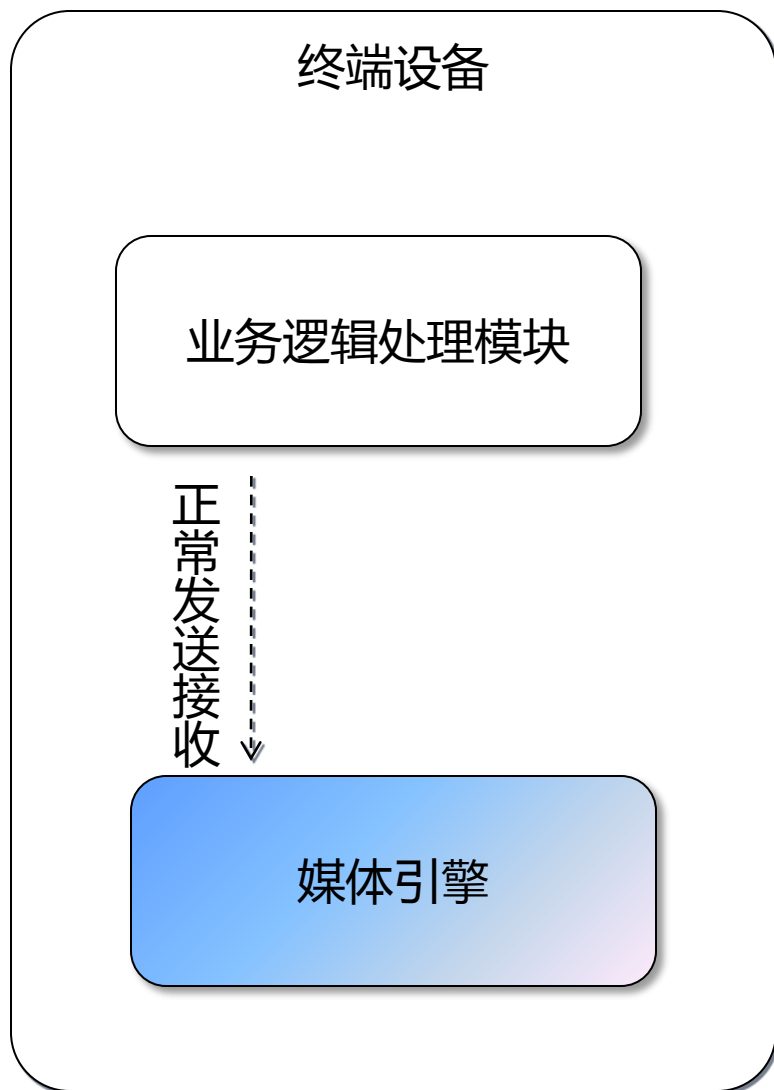

媒体引擎功能介绍

功能定位

功能演示 – 建立呼叫

功能演示 – 呼叫保持

功能演示 – 呼叫保持恢复

功能演示 – 释放呼叫

功能划分

功能划分 – 控制行为