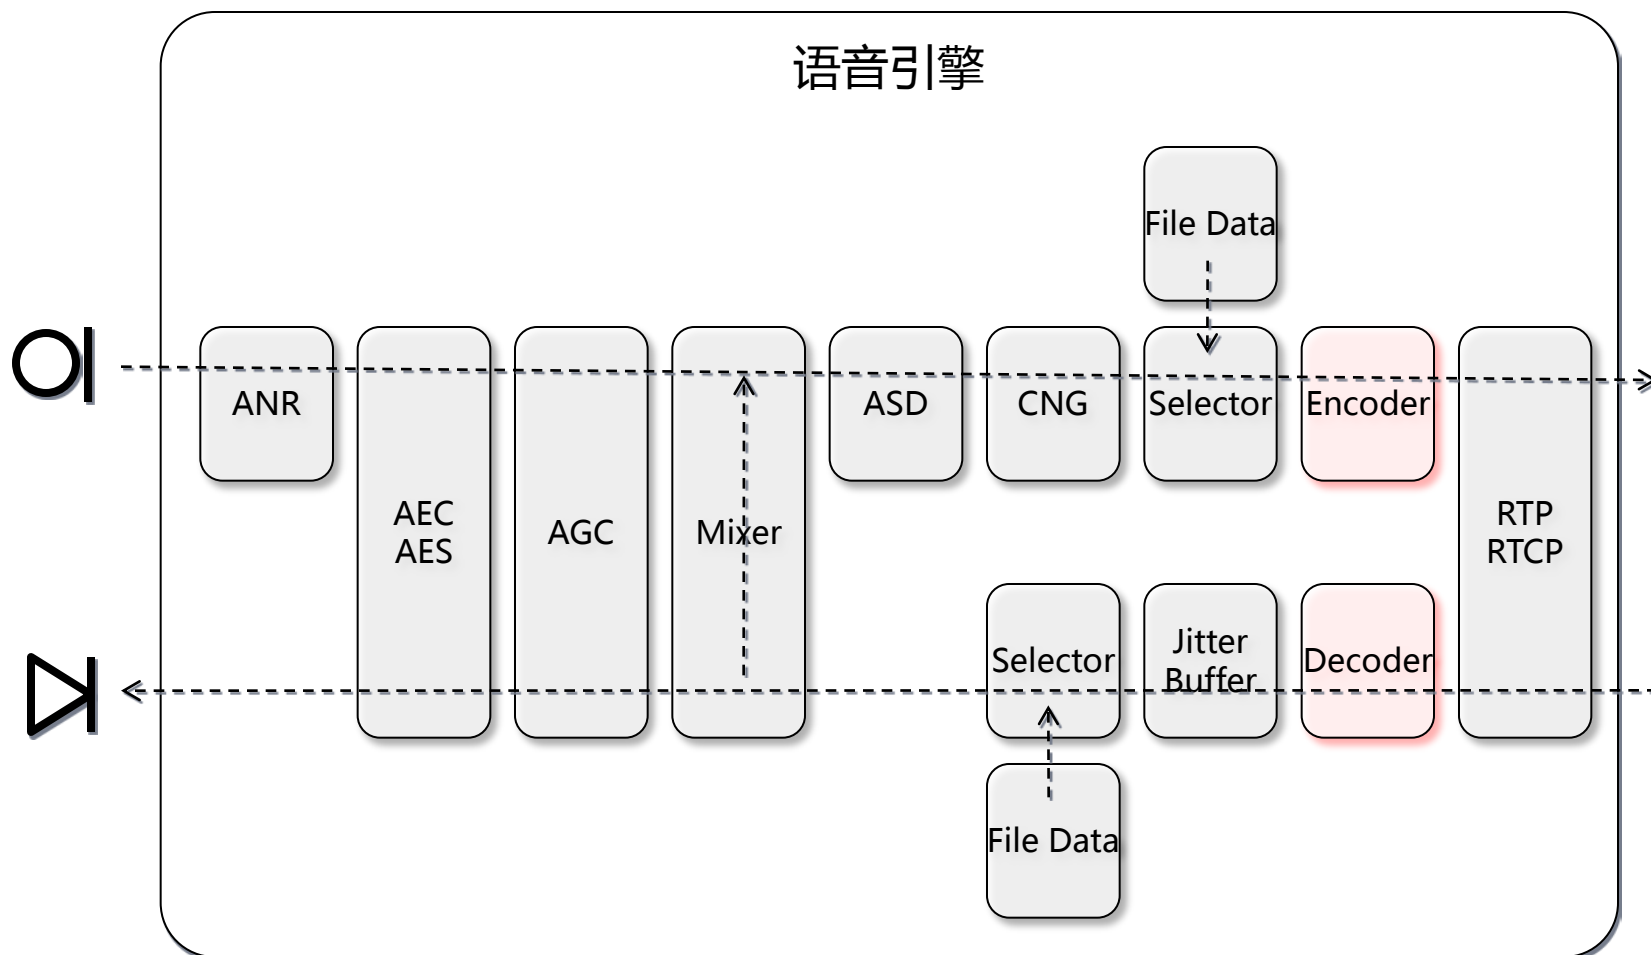

功能划分 – 语音引擎

本地会议混音

功能划分 – 语音引擎

静音检测、舒适噪音产生

功能划分 – 语音引擎

播放录制本地声音文件

功能划分 – 语音引擎

抖动缓冲区

功能划分 – 语音引擎

编解码

功能划分 – 语音引擎

传输控制

功能划分 – 视频引擎

功能划分 – 视频引擎

硬件控制

功能划分 – 视频引擎

播放本地视频文件

功能划分 – 视频引擎

时间同步

功能划分 – 视频引擎

编解码

功能划分 – 视频引擎

传输控制

谢谢！